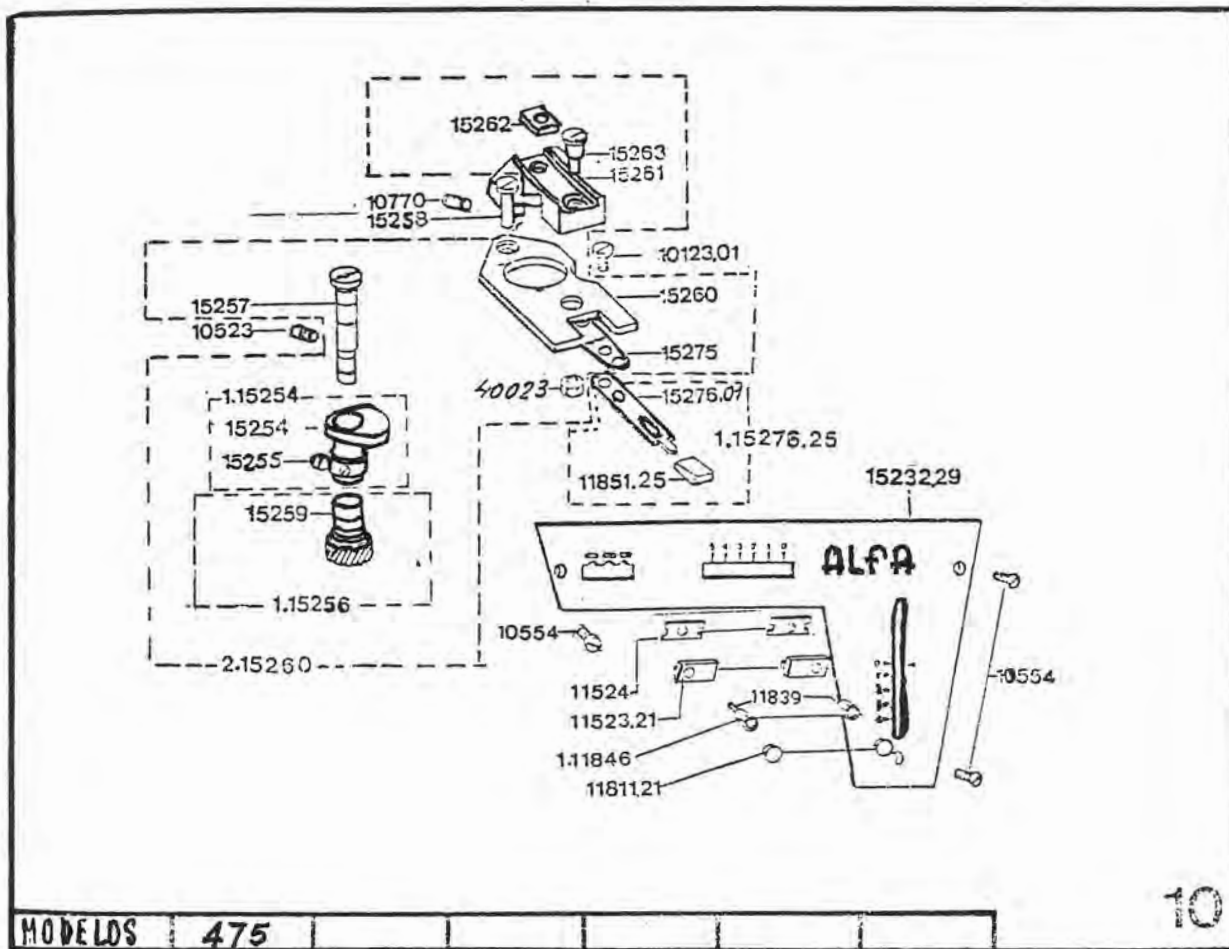

RICAMBI ALFA