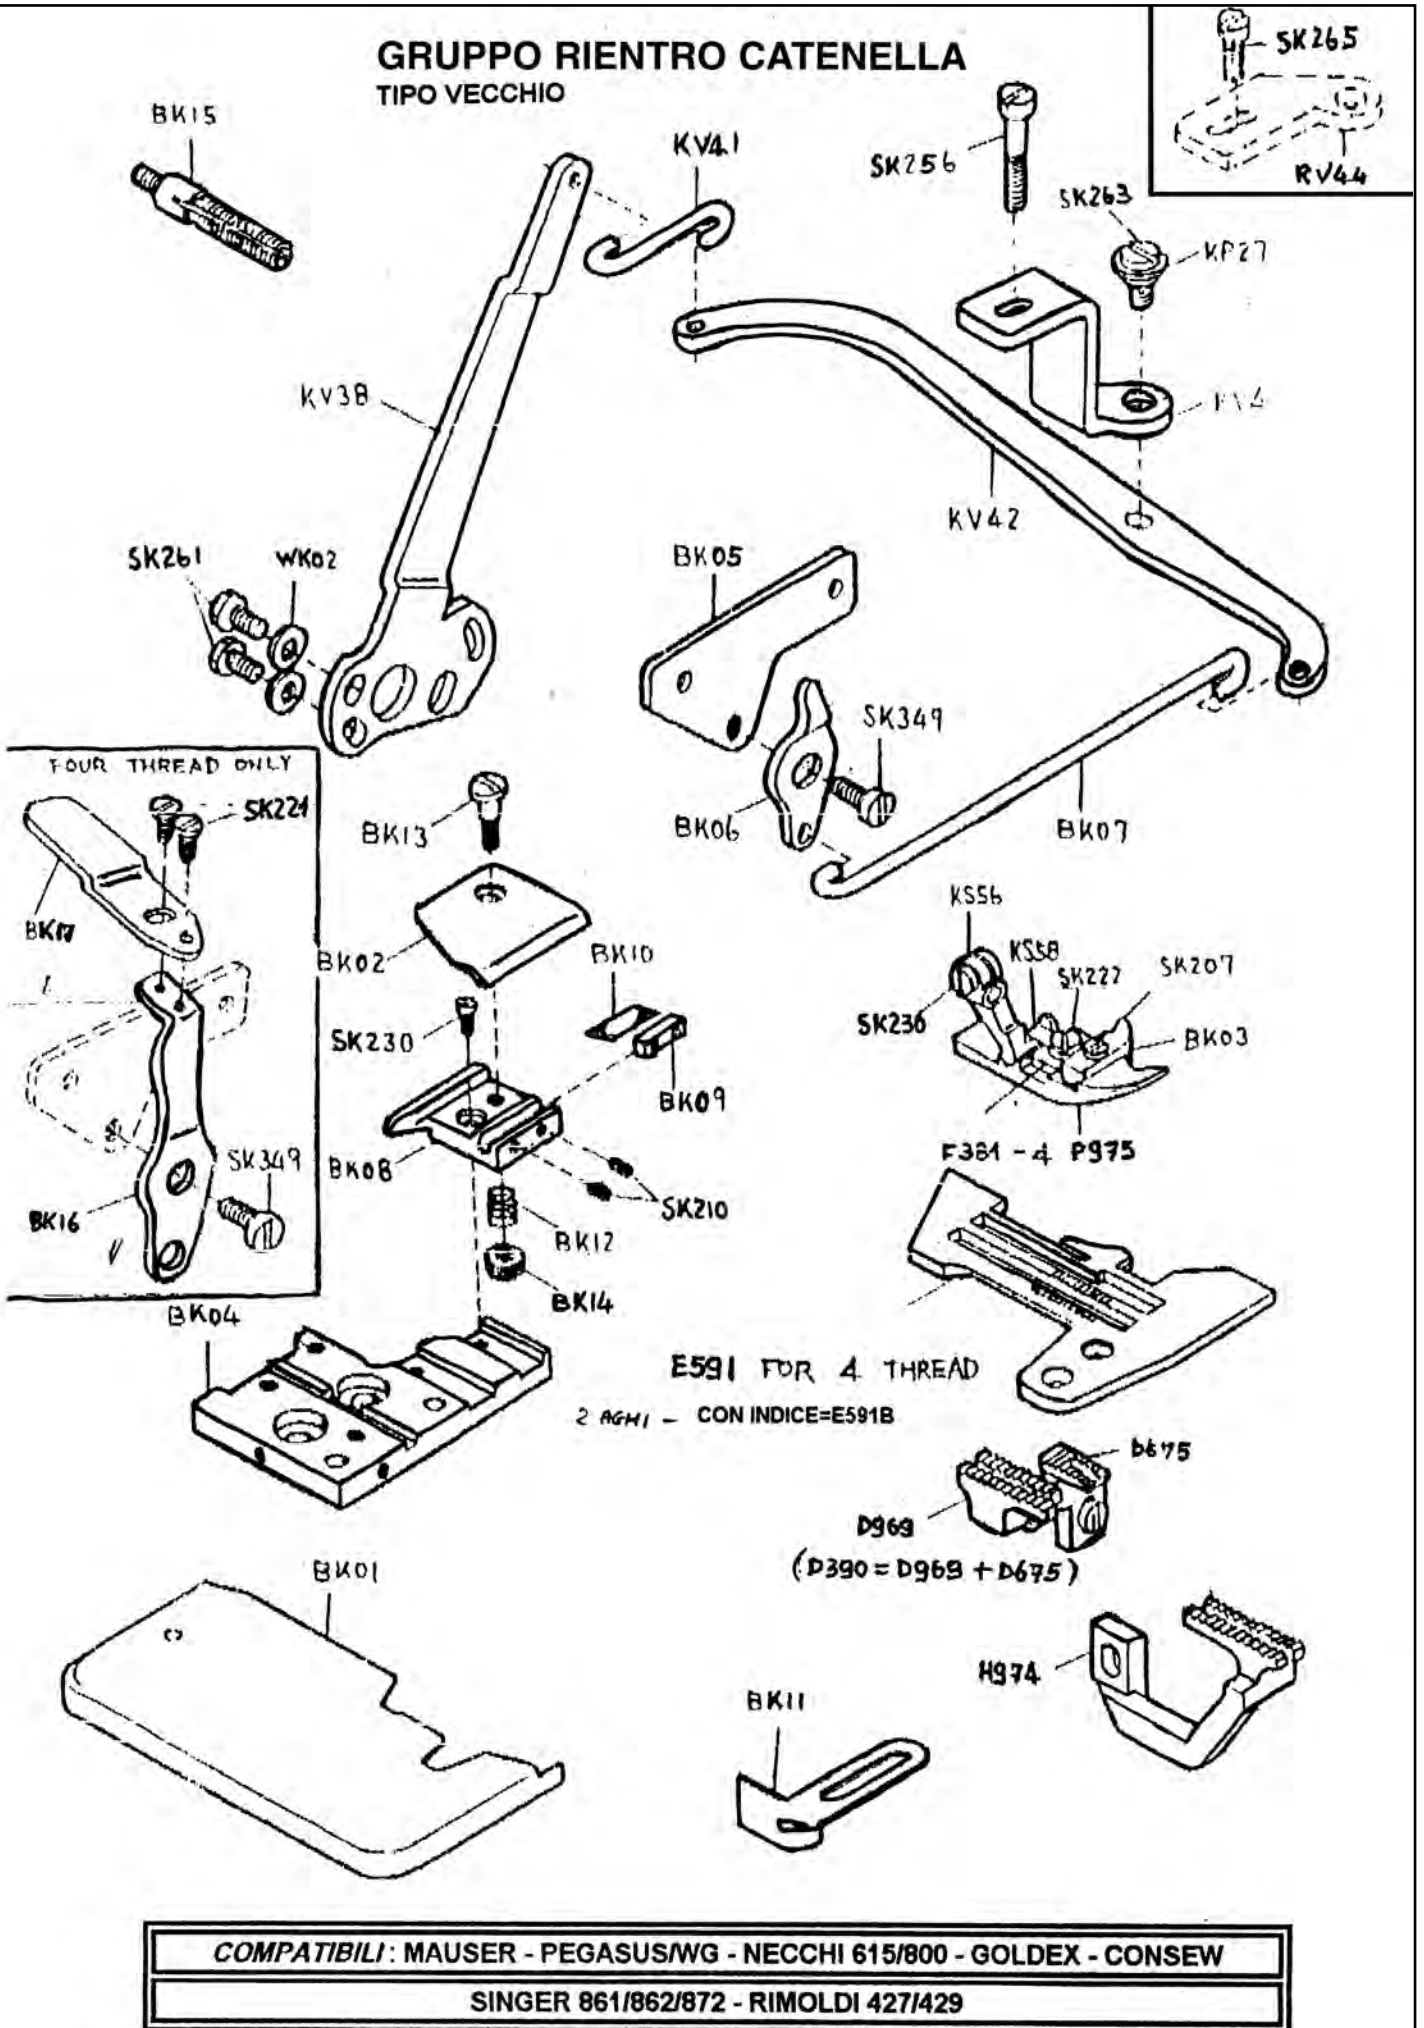

# RICAMBI SIRUBA

## GRUPPO RIENTRO CATENELLA TIPO VECCHIO

**COMPATIBILI: MAUSER - PEGASUS/WG - NECCHI 615/800 - GOLDEX - CONSEW**  
**SINGER 861/862/872 - RIMOLDI 427/429**

# RICAMBI SIRUBA

**Versione per 700E  
BK08E-A**

**Versione per 700F  
BK08F-A  
+ BK04F-A**

(三 4m/m E589  
5m/m E590)  
(四 E591)