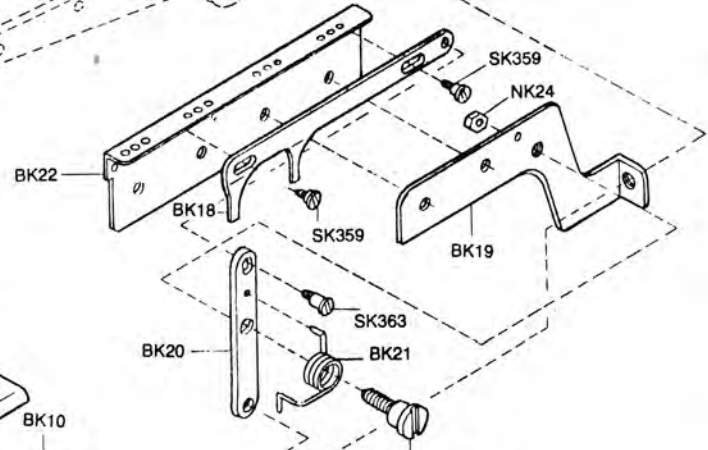

## GRUPPO RIENTRO CATENELLA TIPO VECCHIO

**COMPATIBILI: MAUSER - PEGASUS/WG - NECCHI 615/800 - GOLDEX - CONSEW**  
**SINGER 861/862/872 - RIMOLDI 427/429**

# RICAMBI SIRUBA

**Versione per 700E  
BK08E-A**

**Versione per 700F  
BK08F-A  
+ BK04F-A**

(三 4m/m E589  
5m/m E590)  
(四 E591)