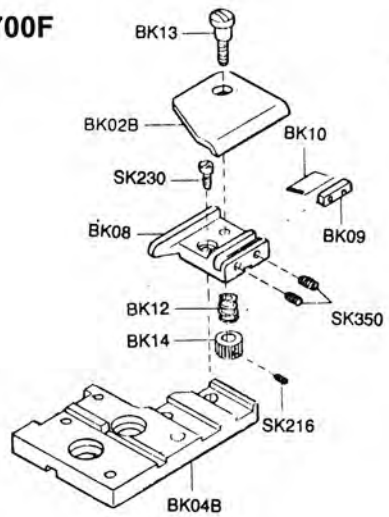

## GRUPPO RIENTRO CATENELLA TIPO VECCHIO

**COMPATIBILI: MAUSER - PEGASUS/WG - NECCHI 615/800 - GOLDEX - CONSEW**  
**SINGER 861/862/872 - RIMOLDI 427/429**

# RICAMBI SIRUBA

**Versione per 700E  
BK08E-A**

**Versione per 700F  
BK08F-A  
+ BK04F-A**

(三 4m/m E589  
5m/m E590)  
(四 E591)