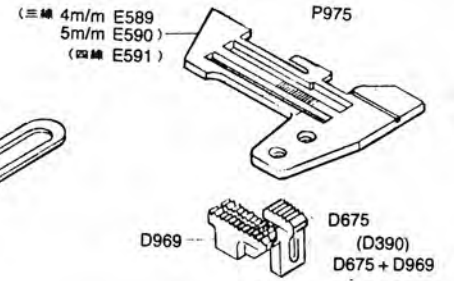

## GRUPPO RIENTRO CATENELLA TIPO VECCHIO

**COMPATIBILI: MAUSER - PEGASUS/WG - NECCHI 615/800 - GOLDEX - CONSEW**  
**SINGER 861/862/872 - RIMOLDI 427/429**

# RICAMBI SIRUBA

**Versione per 700E  
BK08E-A**

**Versione per 700F  
BK08F-A  
+ BK04F-A**

(三 4m/m E589  
5m/m E590)  
(四 E591)