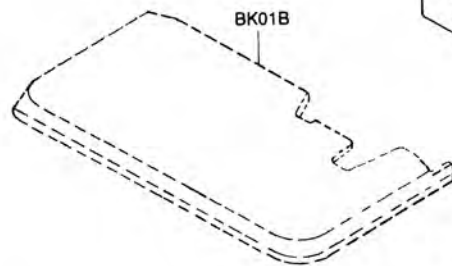

## GRUPPO RIENTRO CATENELLA TIPO VECCHIO

**COMPATIBILI: MAUSER - PEGASUS/WG - NECCHI 615/800 - GOLDEX - CONSEW**  
**SINGER 861/862/872 - RIMOLDI 427/429**

# RICAMBI SIRUBA

**Versione per 700E  
BK08E-A**

**Versione per 700F  
BK08F-A  
+ BK04F-A**

(三 4m/m E589  
5m/m E590)  
(四 E591)