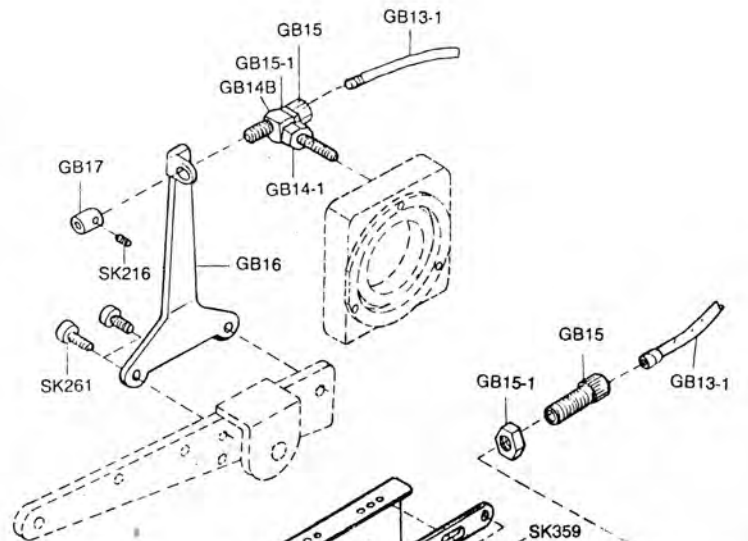

## GRUPPO RIENTRO CATENELLA TIPO VECCHIO

**COMPATIBILI: MAUSER - PEGASUS/WG - NECCHI 615/800 - GOLDEX - CONSEW**  
**SINGER 861/862/872 - RIMOLDI 427/429**

# RICAMBI SIRUBA

**Versione per 700E  
BK08E-A**

**Versione per 700F  
BK08F-A  
+ BK04F-A**

(三 4m/m E589  
5m/m E590)  
(四 E591)