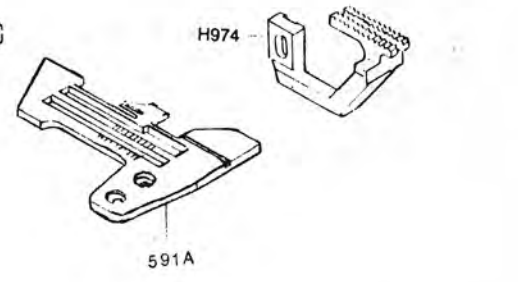

**Versione per 700F
BK08F-A
+ BK04F-A**