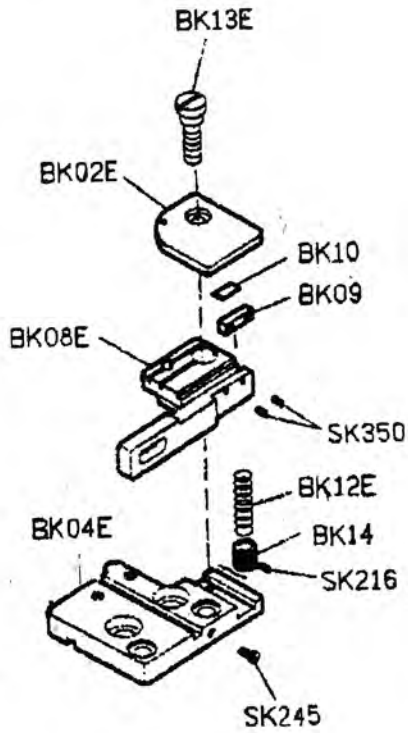

# RICAMBI SIRUBA

## GRUPPO RIENTRO CATENELLA TIPO VECCHIO

**COMPATIBILI: MAUSER - PEGASUS/WG - NECCHI 615/800 - GOLDEX - CONSEW**  
**SINGER 861/862/872 - RIMOLDI 427/429**

# RICAMBI SIRUBA

**Versione per 700E  
BK08E-A**

**Versione per 700F  
BK08F-A  
+ BK04F-A**

(三 4m/m E589  
5m/m E590)  
(四 E591)