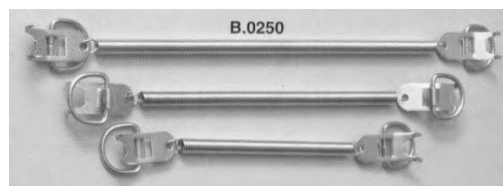

Altre suolette a richiesta, specificare il modello ed in ogni caso le dimensioni del ferro come da disegno

A9016 tubo vapore in gomma rivestito mt 50

A9016/1 tubo vapore silicone rivestito

A9016/2 cavo elettrico quadripolare

A9016/3 cordone per ferro elettrico

A1132

pasta per ferri EZ-OFF

A1131

stick puliferro DECAPFER
scatola da 10 pz

A9008 gancio a bretella
A9008/1 gancio a uncino

A9007 molla tenditelo
cm. 5 , 10 , 15 , 20 , 30 , 50