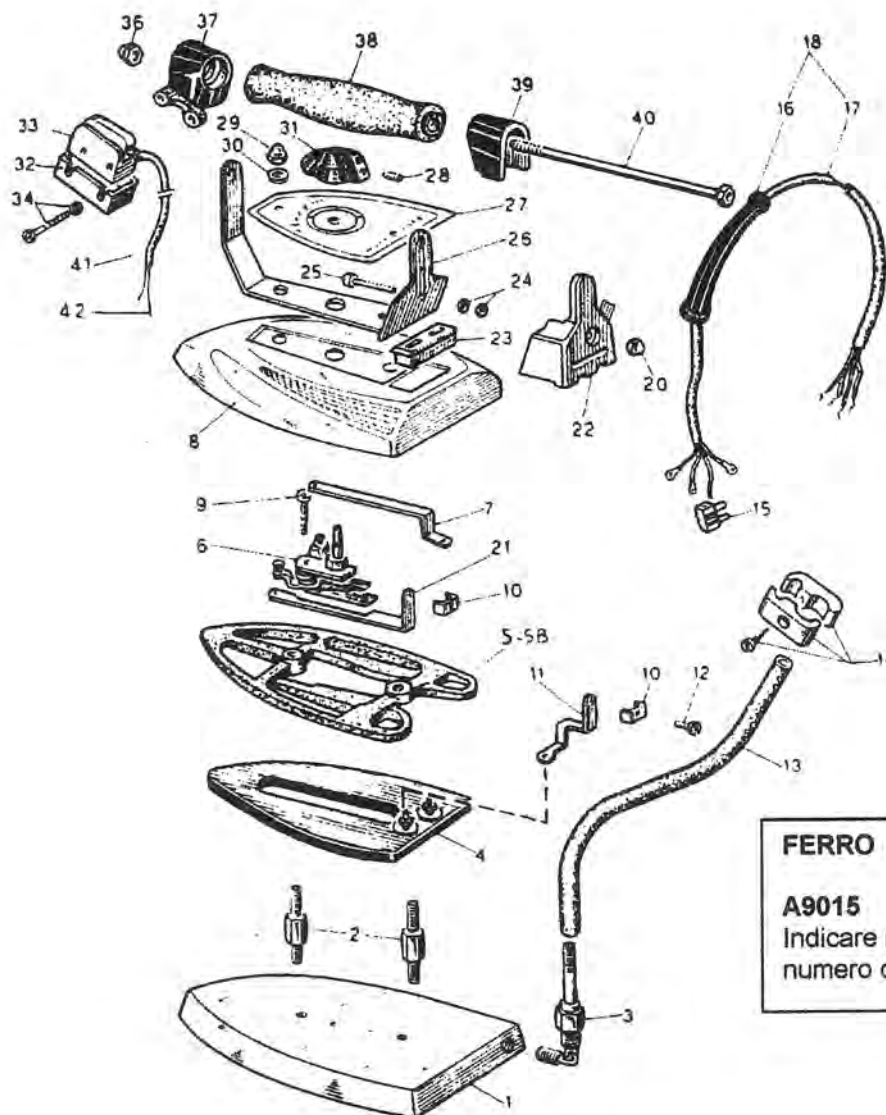

Altre suolette a richiesta, specificare il modello ed in ogni caso le dimensioni del ferro come da disegno

A9016 tubo vapore in gomma rivestito mt 50

A9016/1 tubo vapore silicone rivestito

A9016/2 cavo elettrico quadripolare

A9016/3 cordone per ferro elettrico

A1132

pasta per ferri EZ-OFF

A1131

stick puliferro DECAPFER
scatola da 10 pz

A9008 gancio a bretella
A9008/1 gancio a uncino

A9007 molla tenditelo
cm. 5 , 10 , 15 , 20 , 30 , 50

A9006 molla tenditelo con ganci
cm. 5 , 10 , 15 , 20 , 30 , 50

ACCESSORI STIRO

FERRO ELETTRIVAPORE

A9015

Indicare modello del ferro e numero del particolare

SONO INOLTRE FORNIBILI A RICHIESTA I SEGUENTI ACCESSORI :

- Braccetto stiramaniche
- Elettrovalvole
- Ferri da stiro
- Guarnizioni
- Mollettoni (indicare spessore)
- Nastro di teflon
- Pinze in acciaio
- Resistenze
- ricambi per ferri
- rivestimenti per piani (indicare misura piano)
- spazzola a vapore
- termostati con sonda
- tubi flessibili in acciaio
- tubo teflon per ferri
- valvole per piani