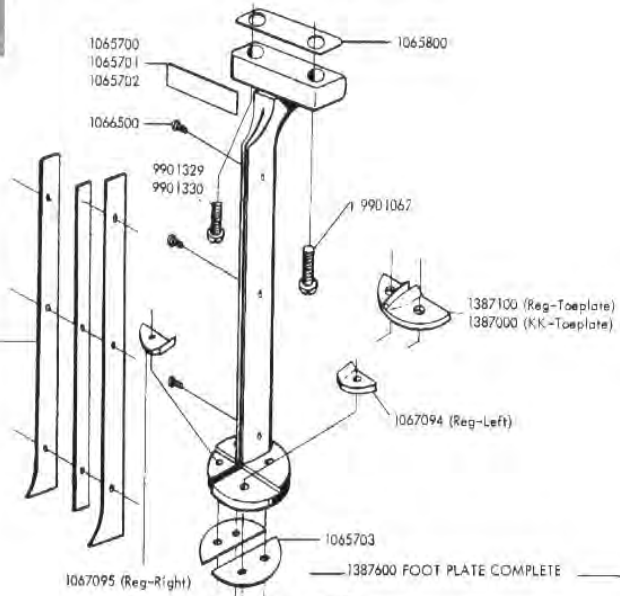

MOTOR AND CONNECTOR BOX ASSEMBLIES

RICAMBI WOLF

PACER 100 MOTOR AND CONNECTOR BOX ASSEMBLIES

For Super Pacer 100, 2 Speed 100,
Jeans Machine 100 and
Jr. 100

RICAMBI WOLF

NEW STYLE

GUIDA LAMA

- 1066000 5"
- 1066100 6"
- 1066200 7"
- 1066300 8"
- 1066400 10"
- 1067300 14"

GUIDA LAMA KLEEN-KUT

- 1067500 5"
- 1067600 6"
- 1067700 7"
- 1067800 8"
- 1067900 10"
- 1067400 14"

GAMBO COMPLETO

- 1.1/4"; 1.3/8"; 1.1/2"
- 1065051 5" - Regular
- 1065151 6" - Regular
- 1065251 7" - Regular
- 1065351 8" - Regular
- 1065451 10" - Regular
- 1065551 14" - Regular

GAMBO COMPLETO

- 1.3/4"
- 1068551 6" - Regular
- 1068651 7" - Regular
- 1068751 8" - Regular
- 1068851 10" - Regular
- 1068951 14" - Regular

GAMBO COMPLETO

- 1.1/4"; 1.3/8"; 1.1/2"
- 1065050 5" - Kleen-Kut
- 1065150 6" - Kleen-Kut
- 1065250 7" - Kleen-Kut
- 1065350 8" - Kleen-Kut
- 1065450 10" - Kleen-Kut
- 1065550 14" - Kleen-Kut