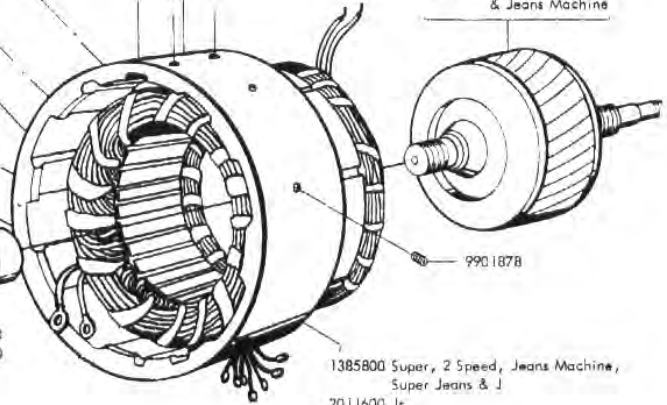

RICAMBI WOLF

RICAMBI WOLF

- 1043200 1/4" (6.4mm) Wolf
- 1043000 3/16" (4.8mm) Wolf & Eastman
- 1043100 1/8" (3.2mm) Eastman

- 2019600 Jr.
- 3015800 Super Jeans & J
- 3016200 Super, 2 Speed & Jeans Machine

MOTOR AND CONNECTOR BOX ASSEMBLIES

RICAMBI WOLF

PACER 100 MOTOR AND CONNECTOR BOX ASSEMBLIES

For Super Pacer 100, 2 Speed 100,
Jeans Machine 100 and
Jr. 100

RICAMBI WOLF

NEW STYLE

GUIDA LAMA

- 1066000 5"
- 1066100 6"
- 1066200 7"
- 1066300 8"
- 1066400 10"
- 1067300 14"

GUIDA LAMA KLEEN-KUT

- 1067500 5"
- 1067600 6"
- 1067700 7"
- 1067800 8"
- 1067900 10"
- 1067400 14"

GAMBO COMPLETO

- 1.1/4"; 1.3/8"; 1.1/2"
- 1065051 5" - Regular
- 1065151 6" - Regular
- 1065251 7" - Regular
- 1065351 8" - Regular
- 1065451 10" - Regular
- 1065551 14" - Regular