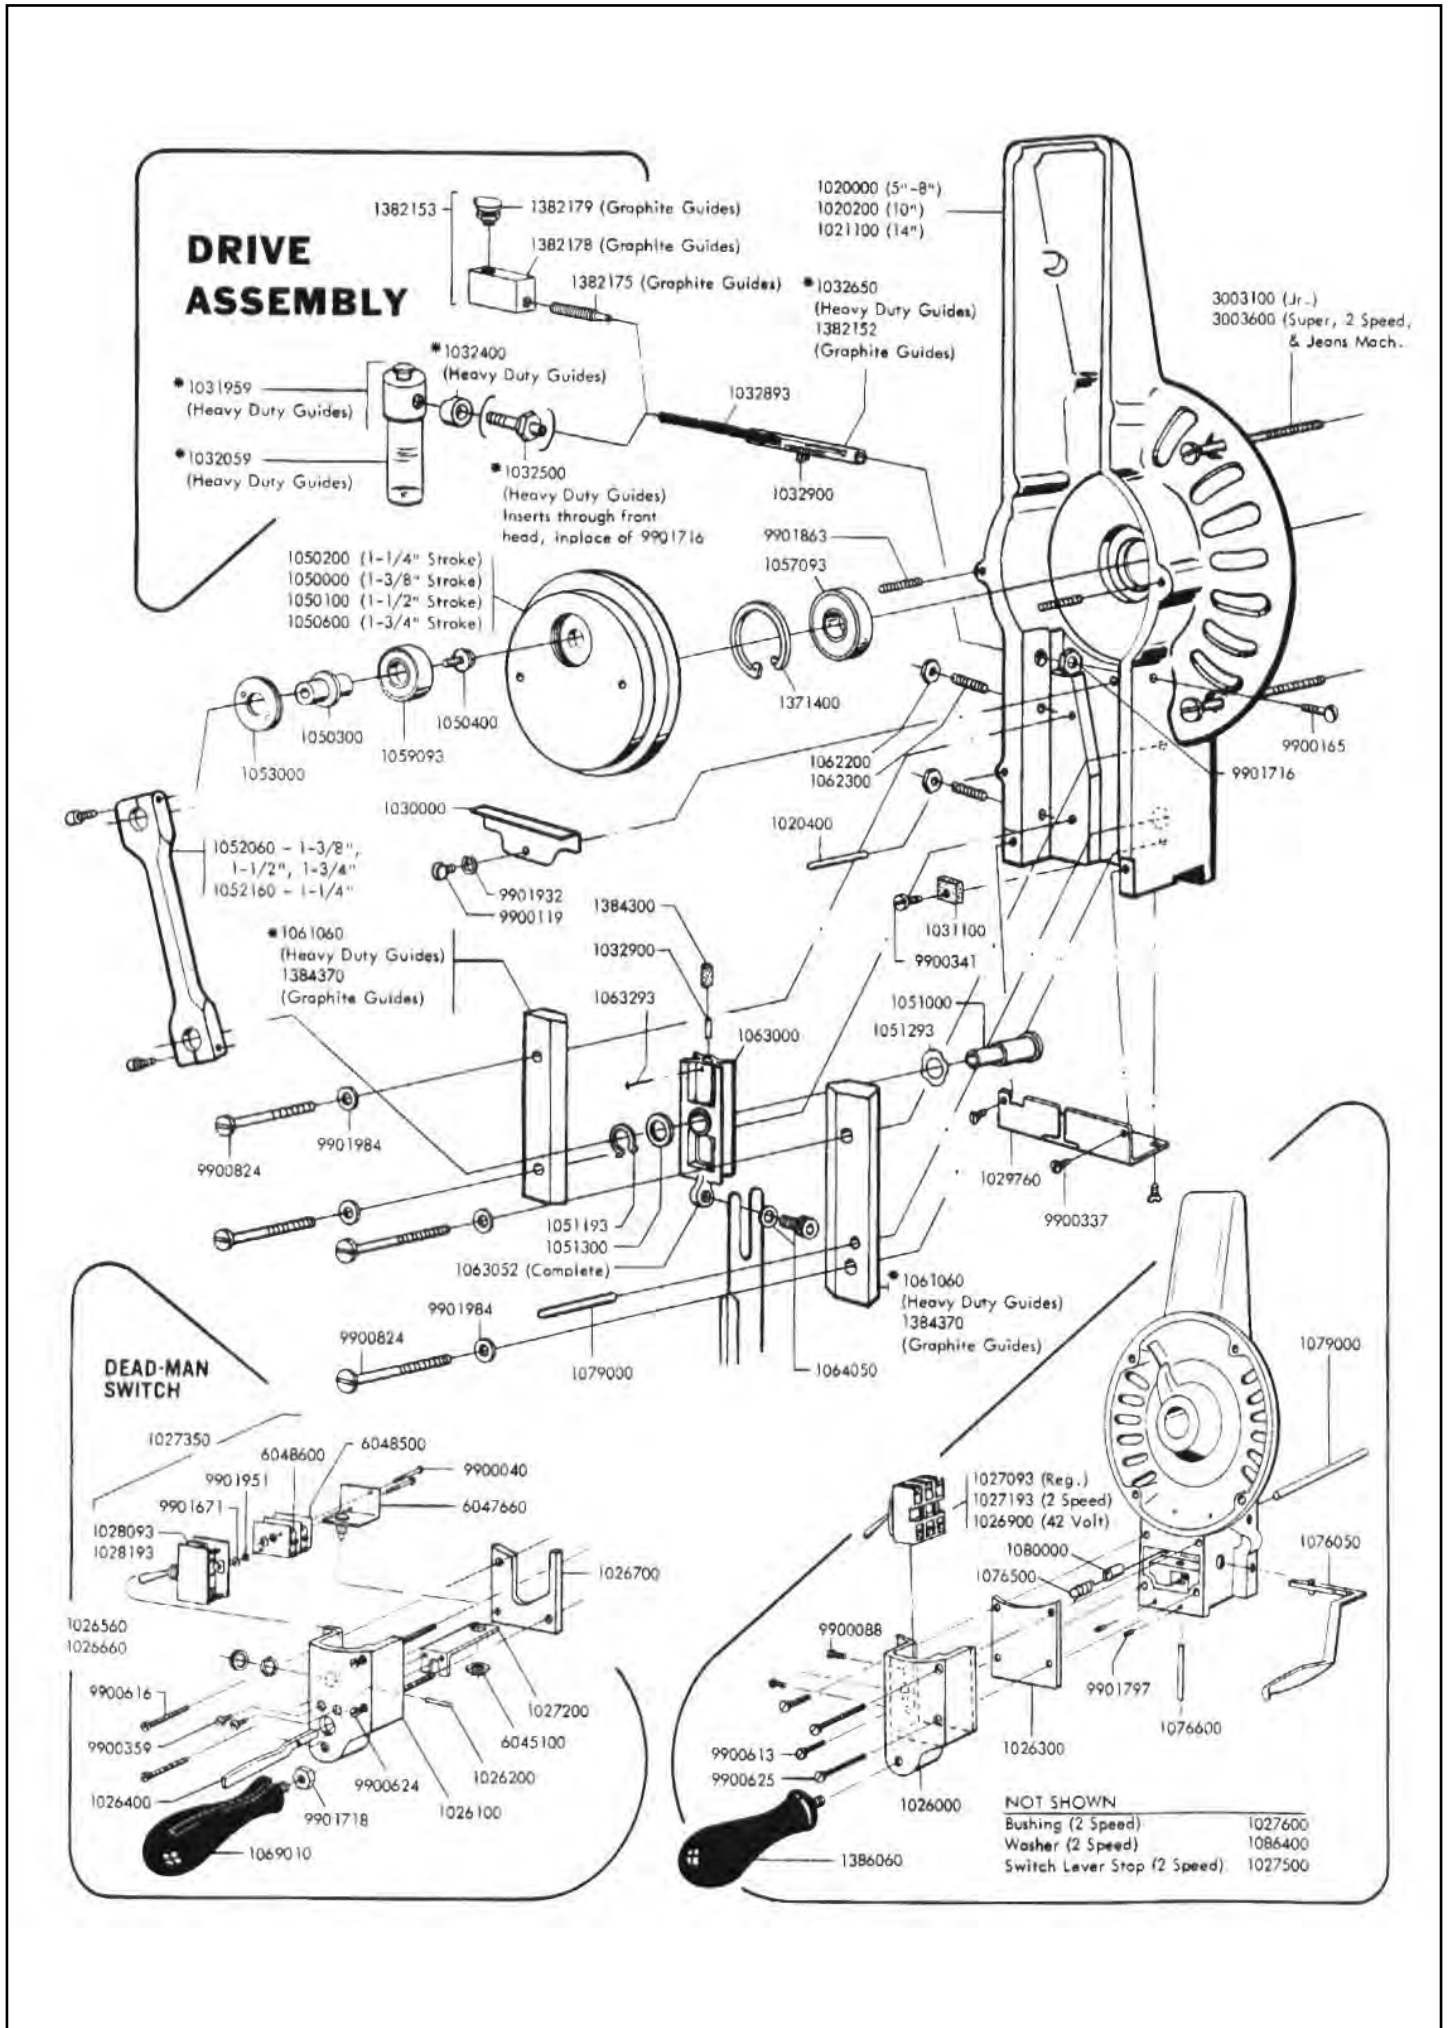

RICAMBI WOLF

RICAMBI WOLF

- 1043200 1/4" (6.4mm) Wolf
- 1043000 3/16" (4.8mm) Wolf & Eastman
- 1043100 1/8" (3.2mm) Eastman

- 2019600 Jr.
- 3015800 Super Jeans & J
- 3016200 Super, 2 Speed & Jeans Machine

MOTOR AND CONNECTOR BOX ASSEMBLIES

RICAMBI WOLF

PACER 100 MOTOR AND CONNECTOR BOX ASSEMBLIES

For Super Pacer 100, 2 Speed 100,
Jeans Machine 100 and
Jr. 100

RICAMBI WOLF

NEW STYLE

GUIDA LAMA

- 1066000 5"
- 1066100 6"
- 1066200 7"
- 1066300 8"
- 1066400 10"
- 1067300 14"

GUIDA LAMA KLEEN-KUT

- 1067500 5"
- 1067600 6"
- 1067700 7"
- 1067800 8"
- 1067900 10"
- 1067400 14"

GAMBO COMPLETO

- 1.1/4"; 1.3/8"; 1.1/2"
- 1065051 5" - Regular
- 1065151 6" - Regular
- 1065251 7" - Regular
- 1065351 8" - Regular
- 1065451 10" - Regular
- 1065551 14" - Regular