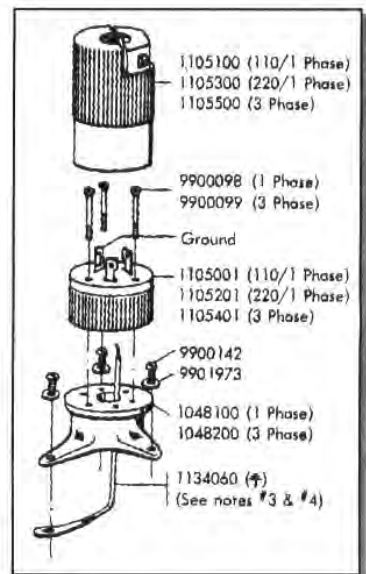

RICAMBI WOLF

RICAMBI WOLF

- 1043200 1/4" (6.4mm) Wolf
- 1043000 3/16" (4.8mm) Wolf & Eastman
- 1043100 1/8" (3.2mm) Eastman

- 2019600 Jr.
- 3015800 Super Jeans & J
- 3016200 Super, 2 Speed & Jeans Machine

MOTOR AND CONNECTOR BOX ASSEMBLIES

RICAMBI WOLF

PACER 100 MOTOR AND CONNECTOR BOX ASSEMBLIES

For Super Pacer 100, 2 Speed 100,
Jeans Machine 100 and
Jr. 100

RICAMBI WOLF

NEW STYLE

GUIDA LAMA

- 1066000 5"
- 1066100 6"
- 1066200 7"
- 1066300 8"
- 1066400 10"
- 1067300 14"

GUIDA LAMA KLEEN-KUT

- 1067500 5"
- 1067600 6"
- 1067700 7"
- 1067800 8"
- 1067900 10"
- 1067400 14"

GAMBO COMPLETO

- 1.1/4"; 1.3/8"; 1.1/2"
- 1065051 5" - Regular
- 1065151 6" - Regular
- 1065251 7" - Regular
- 1065351 8" - Regular
- 1065451 10" - Regular
- 1065551 14" - Regular