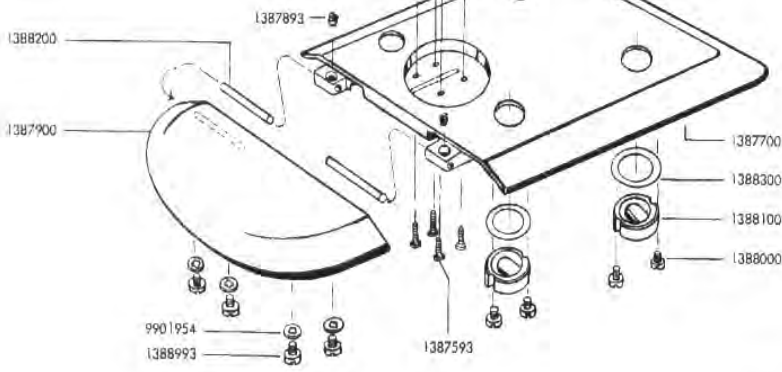

RICAMBI WOLF

NEW STYLE

GUIDA LAMA

- 1066000 5"
- 1066100 6"
- 1066200 7"
- 1066300 8"
- 1066400 10"
- 1067300 14"

GUIDA LAMA KLEEN-KUT

- 1067500 5"
- 1067600 6"
- 1067700 7"
- 1067800 8"
- 1067900 10"
- 1067400 14"

GAMBO COMPLETO

- 1.1/4"; 1.3/8"; 1.1/2"
- 1065051 5" - Regular
- 1065151 6" - Regular
- 1065251 7" - Regular
- 1065351 8" - Regular
- 1065451 10" - Regular
- 1065551 14" - Regular

GAMBO COMPLETO

- 1.3/4"
- 1068551 6" - Regular
- 1068651 7" - Regular
- 1068751 8" - Regular
- 1068851 10" - Regular
- 1068951 14" - Regular

GAMBO COMPLETO

- 1.1/4"; 1.3/8"; 1.1/2"
- 1065050 5" - Kleen-Kut
- 1065150 6" - Kleen-Kut
- 1065250 7" - Kleen-Kut
- 1065350 8" - Kleen-Kut
- 1065450 10" - Kleen-Kut
- 1065550 14" - Kleen-Kut

GAMBO COMPLETO

- 1.3/4"
- 1068550 6" - Kleen-Kut
- 1068650 7" - Kleen-Kut
- 1068750 8" - Kleen-Kut
- 1068850 10" - Kleen-Kut
- 1068950 14" - Kleen-Kut

OLD STYLE