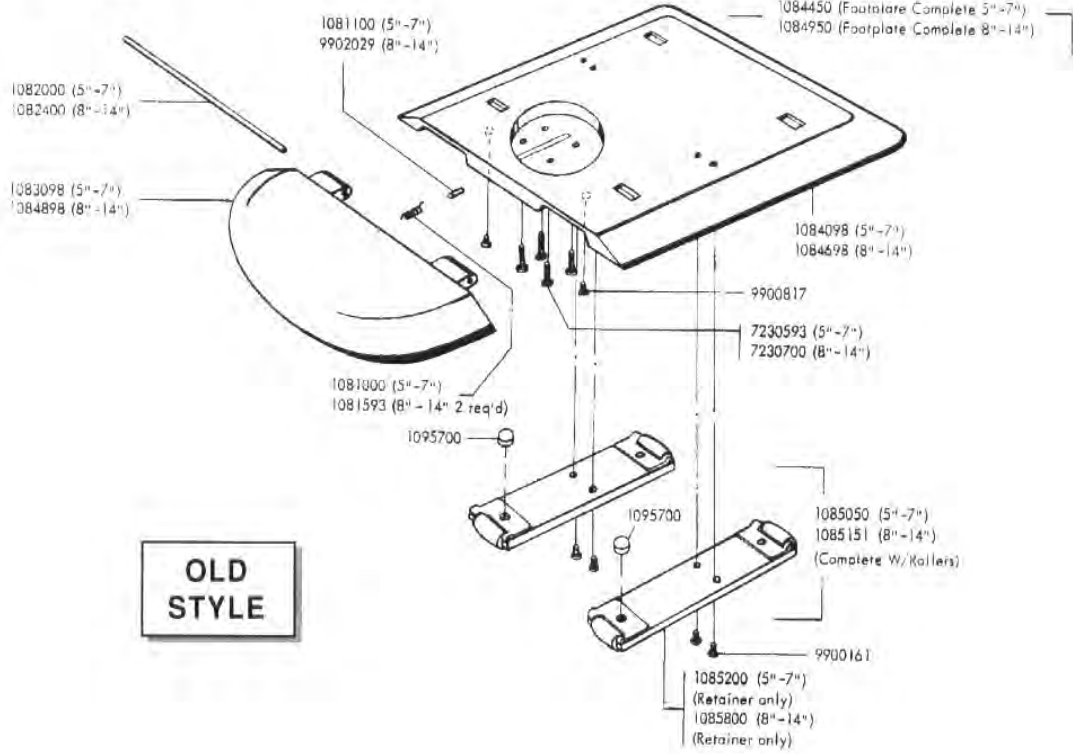

RICAMBI WOLF

NEW STYLE

GUIDA LAMA

- 1066000 5"
- 1066100 6"
- 1066200 7"
- 1066300 8"
- 1066400 10"
- 1067300 14"

GUIDA LAMA KLEEN-KUT

- 1067500 5"
- 1067600 6"
- 1067700 7"
- 1067800 8"
- 1067900 10"
- 1067400 14"

GAMBO COMPLETO

- 1.1/4"; 1.3/8"; 1.1/2"
- 1065051 5" - Regular
- 1065151 6" - Regular
- 1065251 7" - Regular
- 1065351 8" - Regular
- 1065451 10" - Regular
- 1065551 14" - Regular

GAMBO COMPLETO

- 1.3/4"
- 1068551 6" - Regular
- 1068651 7" - Regular
- 1068751 8" - Regular
- 1068851 10" - Regular
- 1068951 14" - Regular

GAMBO COMPLETO

- 1.1/4"; 1.3/8"; 1.1/2"
- 1065050 5" - Kleen-Kut
- 1065150 6" - Kleen-Kut
- 1065250 7" - Kleen-Kut
- 1065350 8" - Kleen-Kut
- 1065450 10" - Kleen-Kut
- 1065550 14" - Kleen-Kut

GAMBO COMPLETO

- 1.3/4"
- 1068550 6" - Kleen-Kut
- 1068650 7" - Kleen-Kut
- 1068750 8" - Kleen-Kut
- 1068850 10" - Kleen-Kut
- 1068950 14" - Kleen-Kut

OLD STYLE