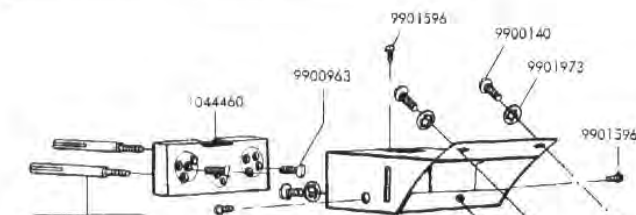

RICAMBI WOLF

RICAMBI WOLF

- 1043200 1/4" (6.4mm) Wolf
- 1043000 3/16" (4.8mm) Wolf & Eastman
- 1043100 1/8" (3.2mm) Eastman

- 2019600 Jr.
- 3015800 Super Jeans & J
- 3016200 Super, 2 Speed & Jeans Machine

GUIDA LAMA KLEEN-KUT

- 1067500 5"
- 1067600 6"
- 1067700 7"
- 1067800 8"
- 1067900 10"
- 1067400 14"

GAMBO COMPLETO

- 1.1/4"; 1.3/8"; 1.1/2"
- 1065051 5" - Regular
- 1065151 6" - Regular
- 1065251 7" - Regular
- 1065351 8" - Regular
- 1065451 10" - Regular
- 1065551 14" - Regular