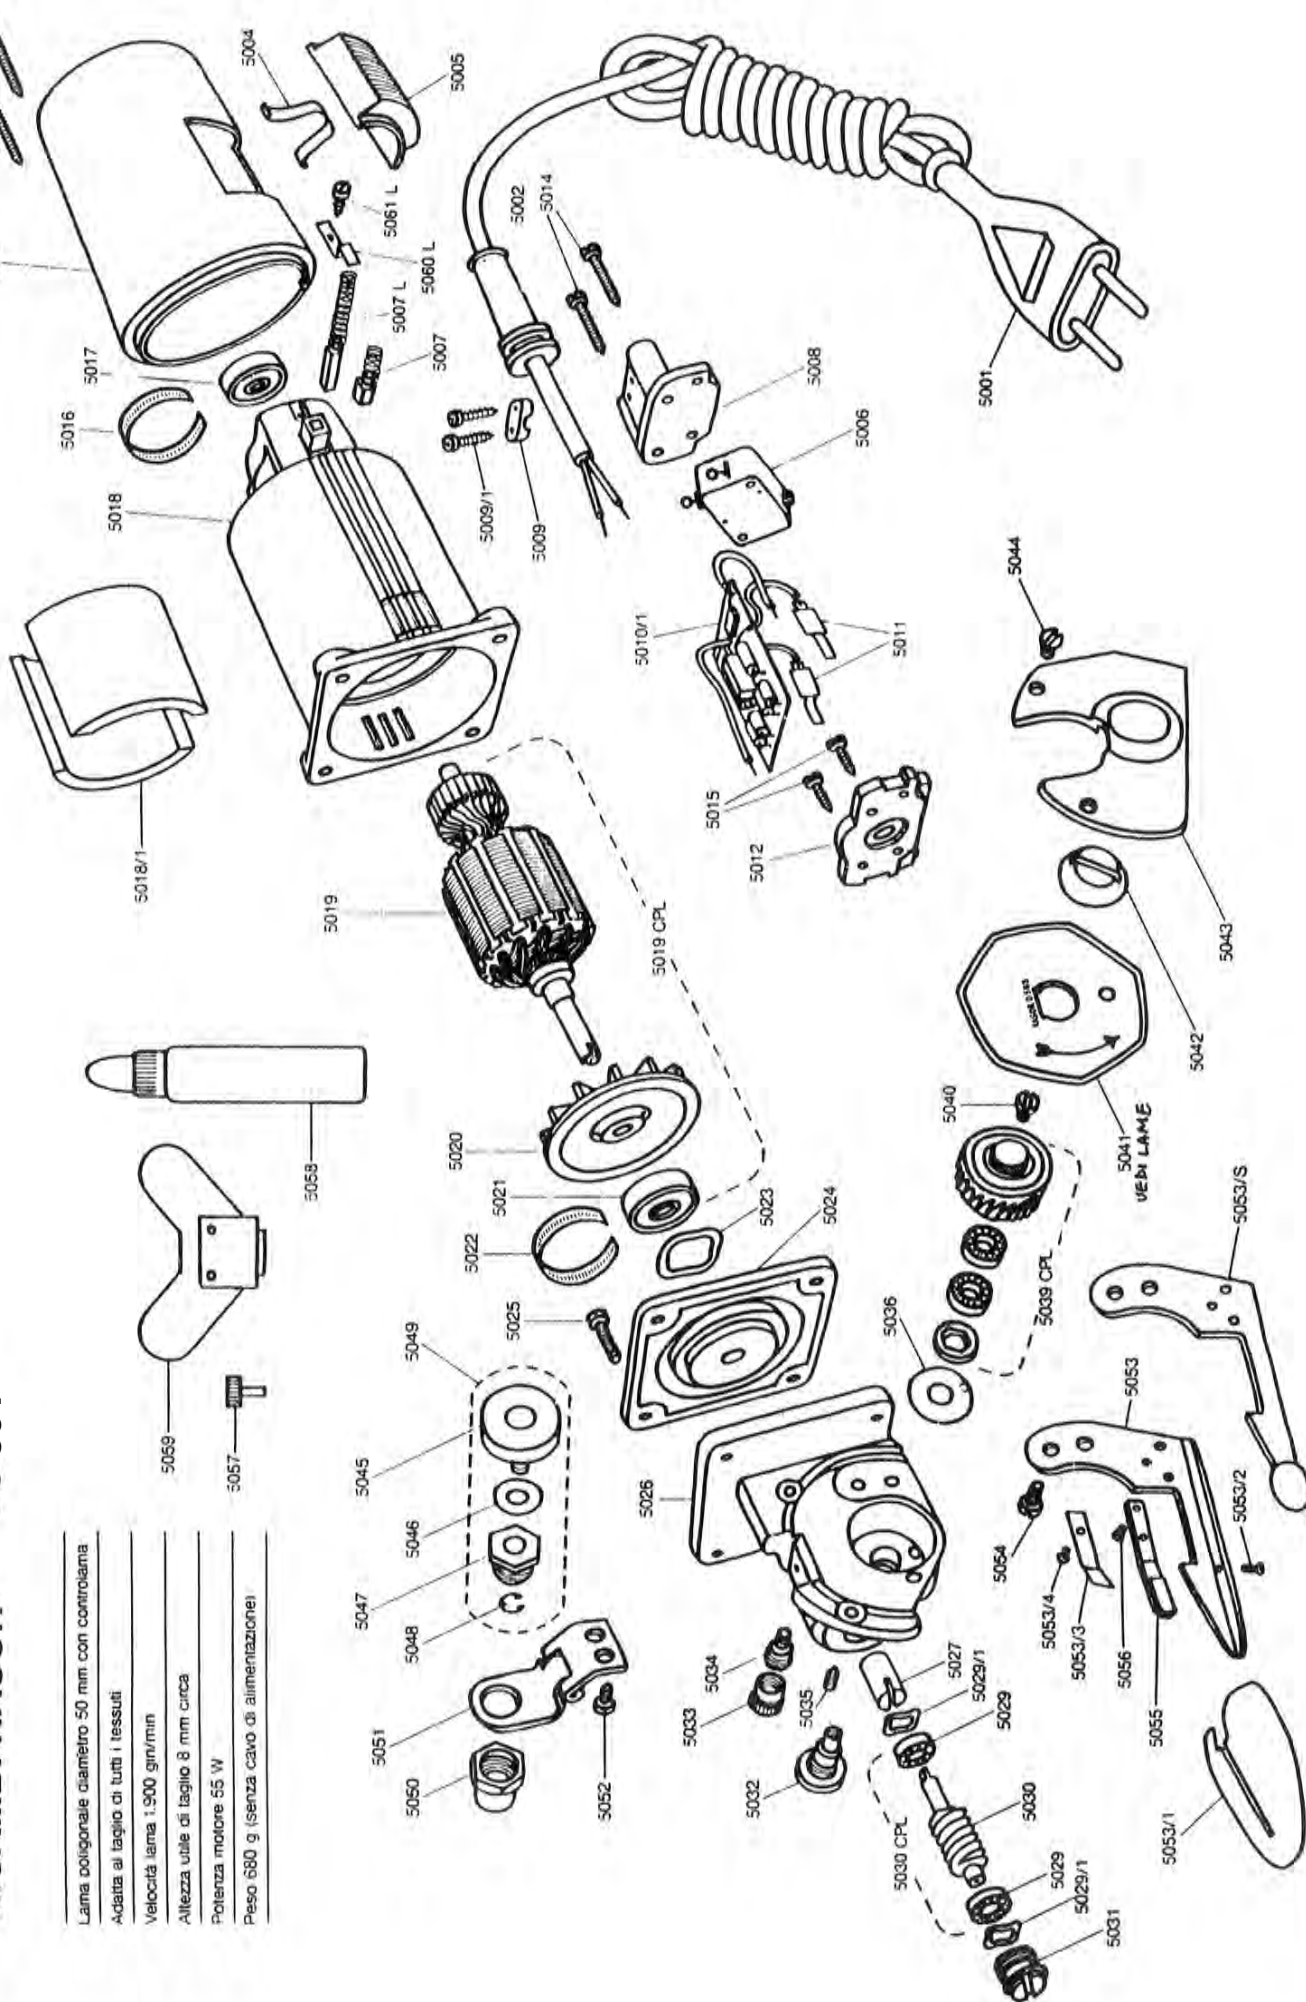

RICAMBI RASOR

**D100
R100**

RICAMBI RASOR

- Monofase 220-230 V
- Diametro lama 100 mm
- Taglio 35 mm
- Potenza 90 Watt
- Velocità lama 1050 g/min

RICAMBI RASOR

RICAMBI RASOR SW100 D100S

serie D100 S

- Monofase 220-230 V
- Diametro lama 100 mm
- Taglio 35 mm
- Potenza 90 Watt
- Velocità lama 850 g/min.

RICAMBI RASOR

RICAMBI RASOR DS 501

Lama poligonale diametro 50 mm con controllama
Adatta al taglio di tutti i tessuti
Velocità lama 1.900 giri/min
Altezza utile di taglio 8 mm circa
Potenza motore 55 W
Peso 680 g (senza cavo di alimentazione)

FORBICI PNEUMATICHE PN50

Lama diametro 50 mm con controlama
Velocità lama 1.800 giri/min
Altezza utile di taglio 8 mm circa
Turbina silenziata
Scarico aria posteriore
Servizio continuo
Consumo aria 9,4 litri/sec
Pressione d'esercizio 7 bar
Peso 7,40 g