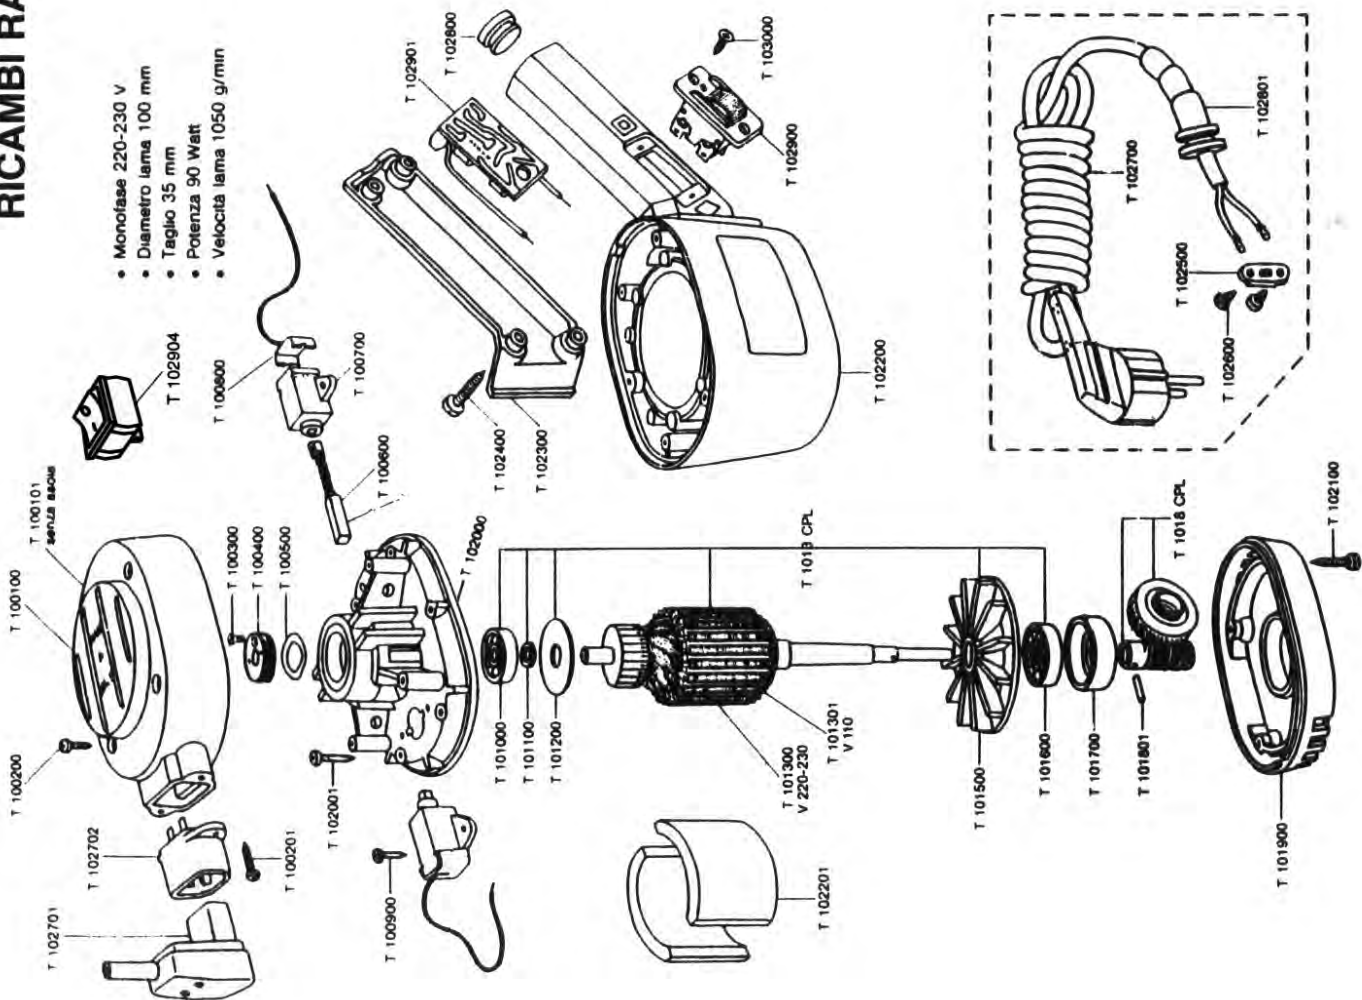

RICAMBI RASOR

**D100
R100**

RICAMBI RASOR

- Monofase 220-230 V
- Diametro lama 100 mm
- Taglio 35 mm
- Potenza 90 Watt
- Velocità lama 1050 g/min

RICAMBI RASOR

RICAMBI RASOR SW100 D100S

serie D100 S

- Monofase 220-230 V
- Diametro lama 100 mm
- Taglio 35 mm
- Potenza 90 Watt
- Velocità lama 850 g/min.

RICAMBI RASOR

RICAMBI RASOR DS 501

Lama poligonale diametro 50 mm con controllama
Adatta al taglio di tutti i tessuti
Velocità lama 1.900 giri/min
Altezza utile di taglio 8 mm circa
Potenza motore 55 W
Peso 680 g (senza cavo di alimentazione)

FORBICI PNEUMATICHE PN50

Lama diametro 50 mm con controlama
Velocità lama 1.800 giri/min
Altezza utile di taglio 8 mm circa
Turbina silenziata
Scarico aria posteriore
Servizio continuo
Consumo aria 9,4 litri/sec
Pressione d'esercizio 7 bar
Peso 7,40 g