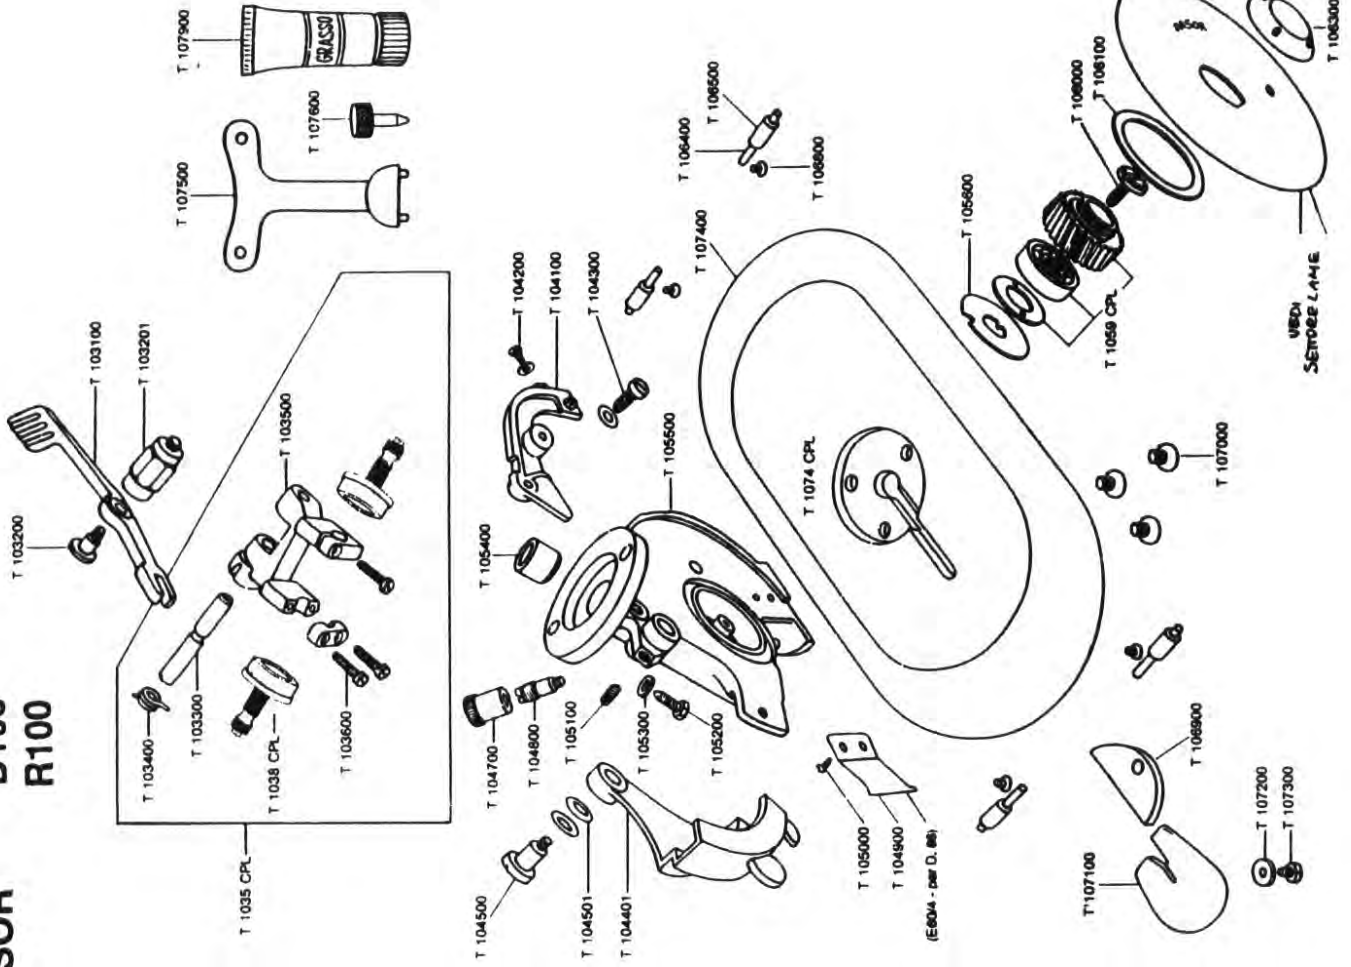

RICAMBI RASOR

**D100
R100**

RICAMBI RASOR

- Monofase 220-230 V
- Diametro lama 100 mm
- Taglio 35 mm
- Potenza 90 Watt
- Velocità lama 1050 g/min

RICAMBI RASOR

RICAMBI RASOR SW100 D100S

serie D100 S

- Monofase 220-230 V
- Diametro lama 100 mm
- Taglio 35 mm
- Potenza 90 Watt
- Velocità lama 850 g/min.

RICAMBI RASOR

RICAMBI RASOR DS 501

Lama poligonale diametro 50 mm con controllama
Adatta al taglio di tutti i tessuti
Velocità lama 1.900 giri/min
Altezza utile di taglio 8 mm circa
Potenza motore 55 W
Peso 680 g (senza cavo di alimentazione)

FORBICI PNEUMATICHE PN50

Lama diametro 50 mm con controlama
Velocità lama 1.800 giri/min
Altezza utile di taglio 8 mm circa
Turbina silenziata
Scarico aria posteriore
Servizio continuo
Consumo aria 9,4 litri/sec
Pressione d'esercizio 7 bar
Peso 7,40 g