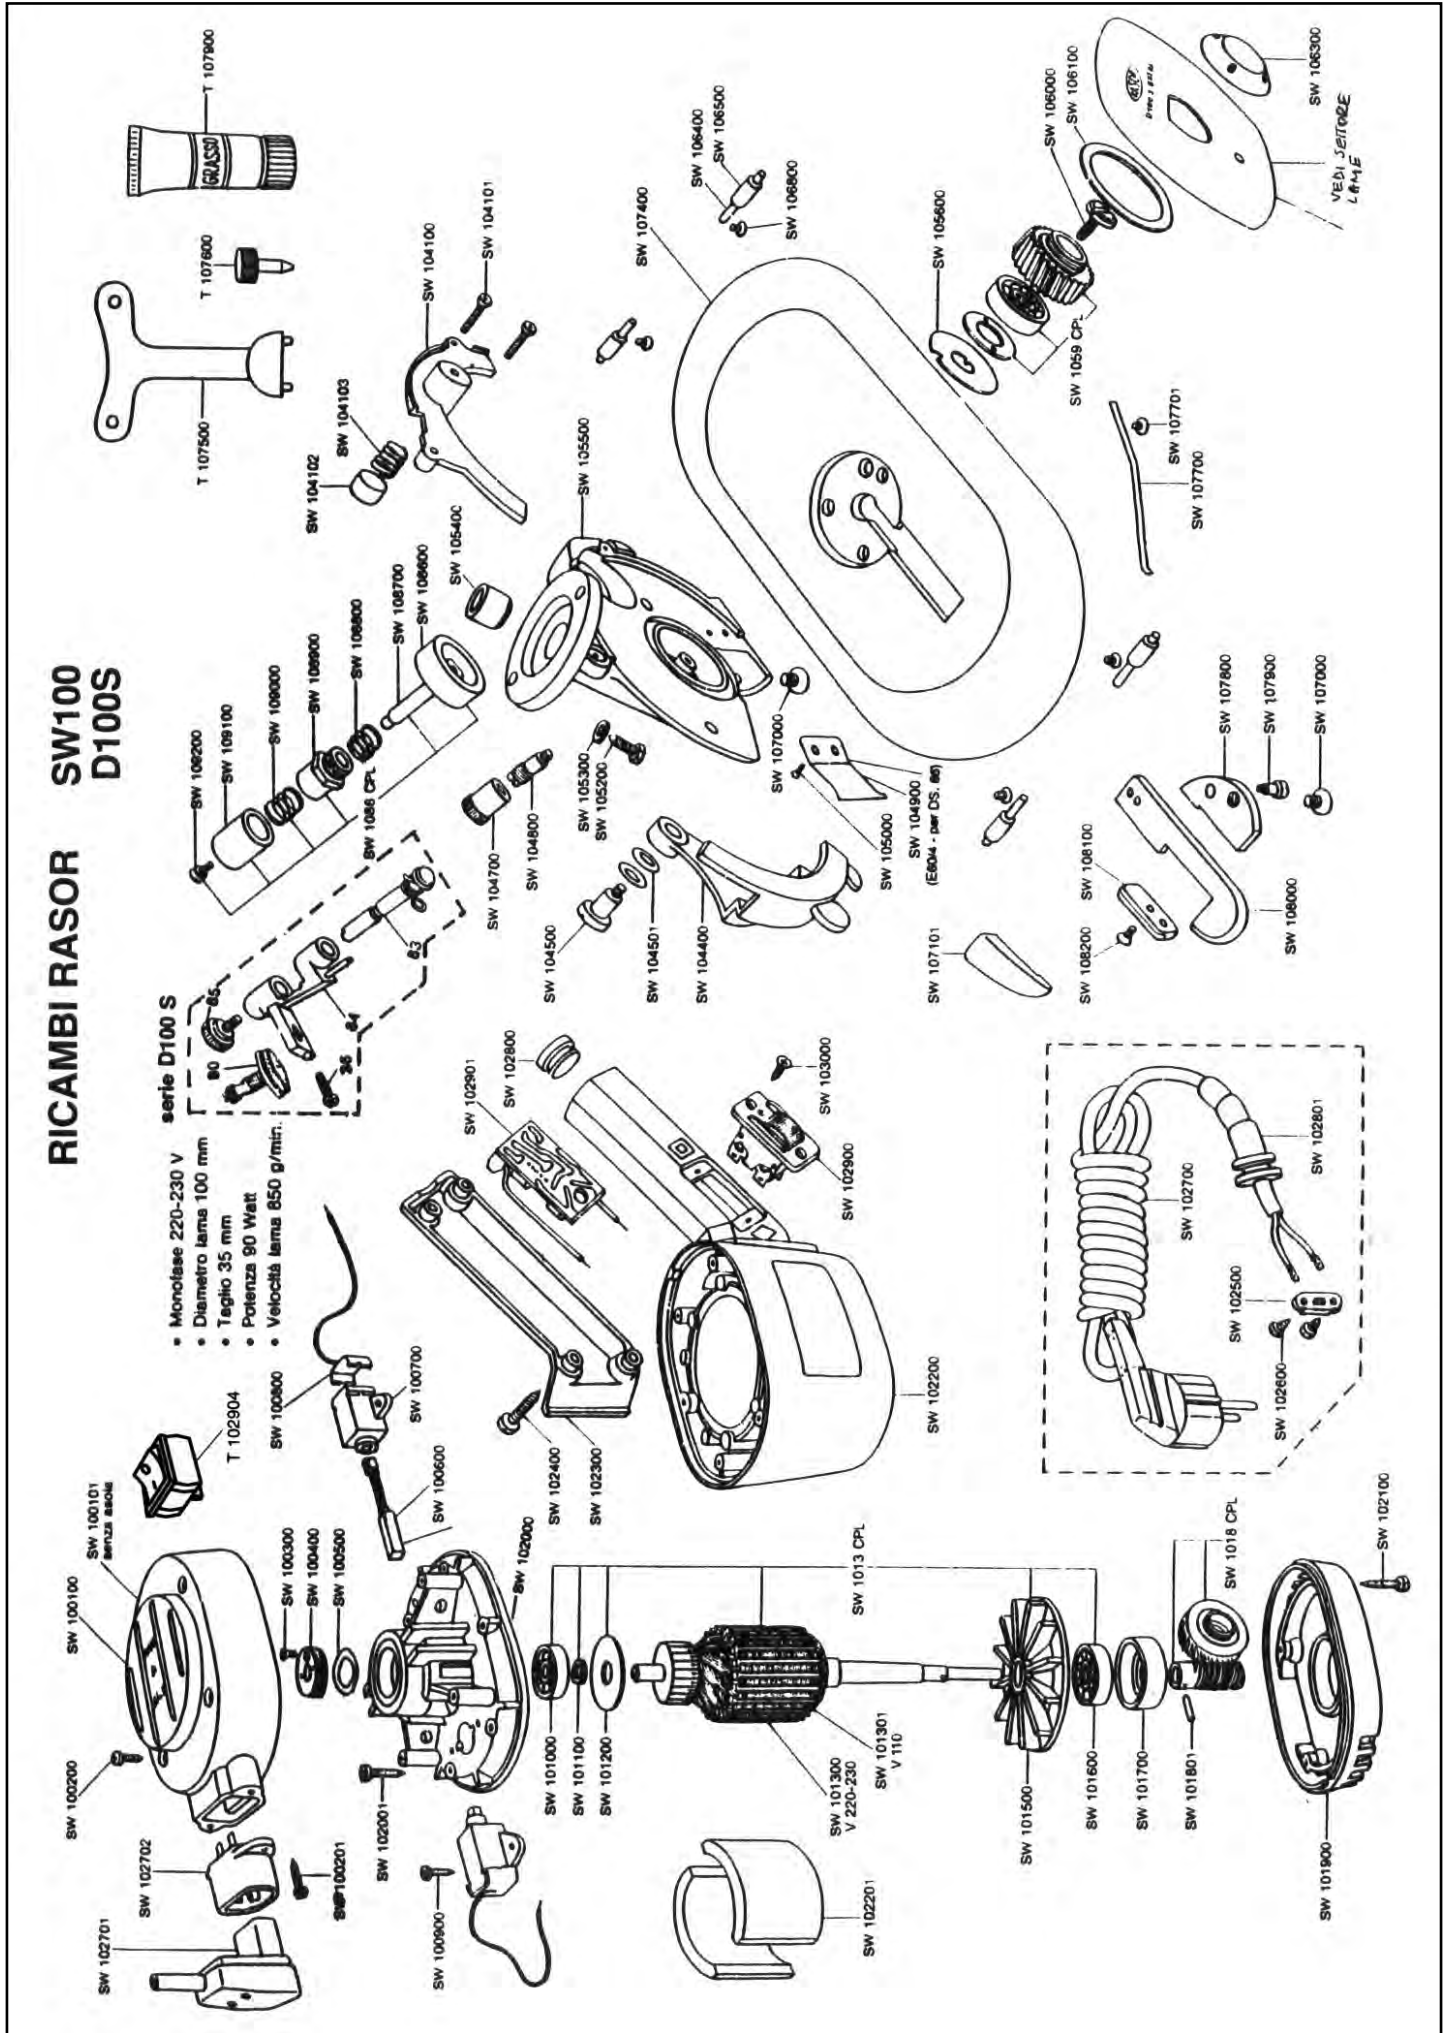

RICAMBI RASOR

**D100
R100**

RICAMBI RASOR

- Monofase 220-230 V
- Diametro lama 100 mm
- Taglio 35 mm
- Potenza 90 Watt
- Velocità lama 1050 g/min

RICAMBI RASOR

RICAMBI RASOR SW100 D100S

serie D100 S

- Monofase 220-230 V
- Diametro lama 100 mm
- Taglio 35 mm
- Potenza 90 Watt
- Velocità lama 850 g/min.

RICAMBI RASOR

RICAMBI RASOR DS 501

Lama poligonale diametro 50 mm con controllama
Adatta al taglio di tutti i tessuti
Velocità lama 1.900 giri/min
Altezza utile di taglio 8 mm circa
Potenza motore 55 W
Peso 680 g (senza cavo di alimentazione)

FORBICI PNEUMATICHE PN50

Lama diametro 50 mm con controlama
Velocità lama 1.800 giri/min
Altezza utile di taglio 8 mm circa
Turbina silenziata
Scarico aria posteriore
Servizio continuo
Consumo aria 9,4 litri/sec
Pressione d'esercizio 7 bar
Peso 7,40 g