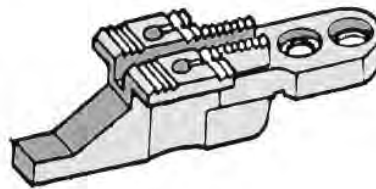

91-044227-04  
 (44227)  
 Outside Foot

91-042819-93 x 8.0  
 (42819)  
 Inside Foot

FOR 142

91-046715-04 x 3.0 A/B (46715 1/8")  
 91-046715-04 x 4.0 A/B (46715 5/32")  
 91-046715-04 x 5.0 A/B (46715 3/16")  
 91-046715-04 x 5.5 A/B (46715 7/32")  
 91-046715-04 x 6.0 A/B (46715 1/4")  
 Throat Plate