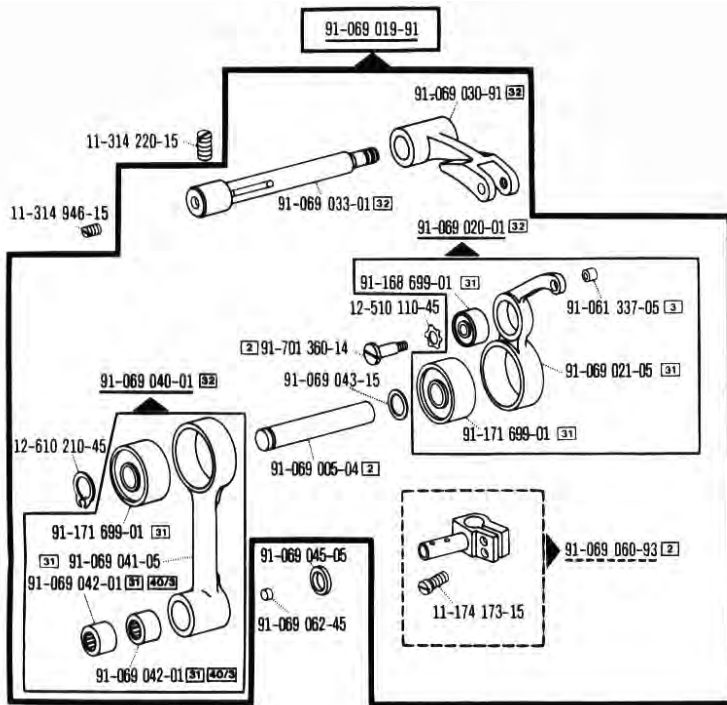

RICAMBI PFAFF

Su richiesta sono fornibili
tutti i ricambi originali
PFAFF

**Gruppo filarello frontale
Pfaff 463**