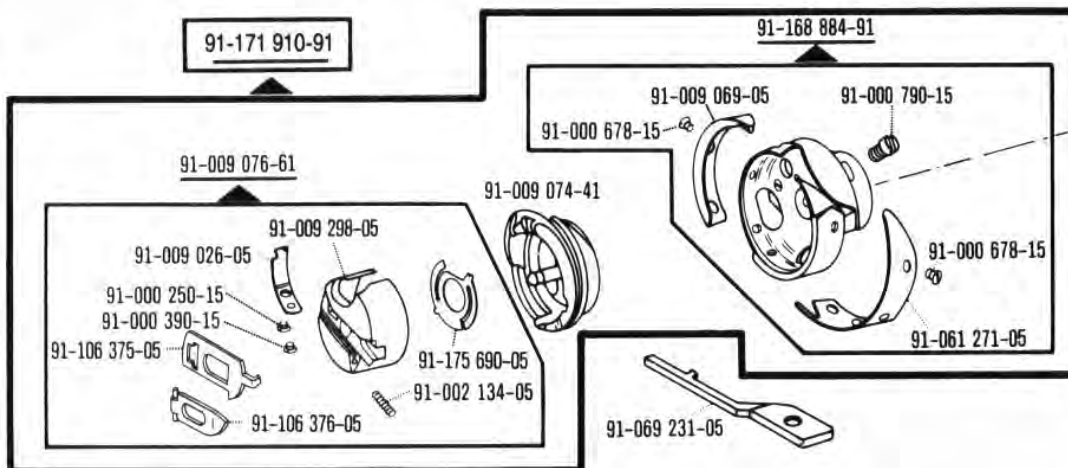

**Gruppo tendifilo
Pfaff 463**

**Gruppo crochet
Pfaff 463**