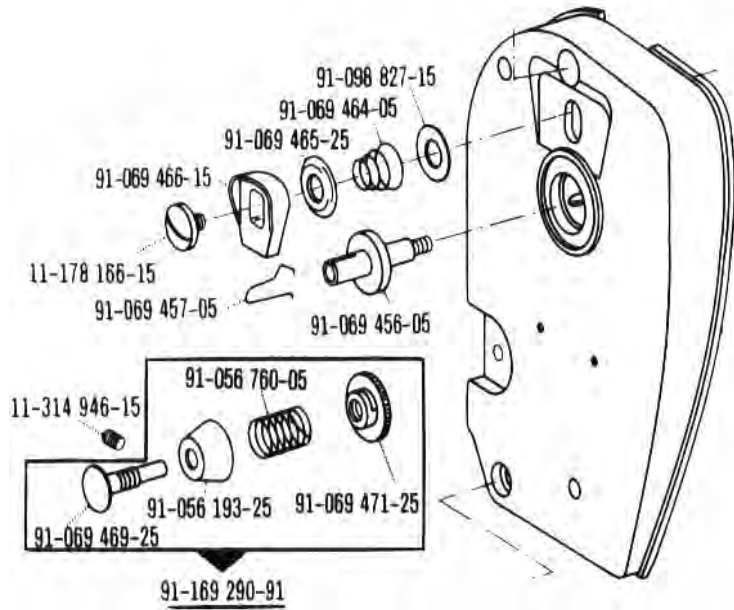

RICAMBI PFAFF

Su richiesta sono fornibili
tutti i ricambi originali
PFAFF

**Gruppo filarello frontale
Pfaff 463**