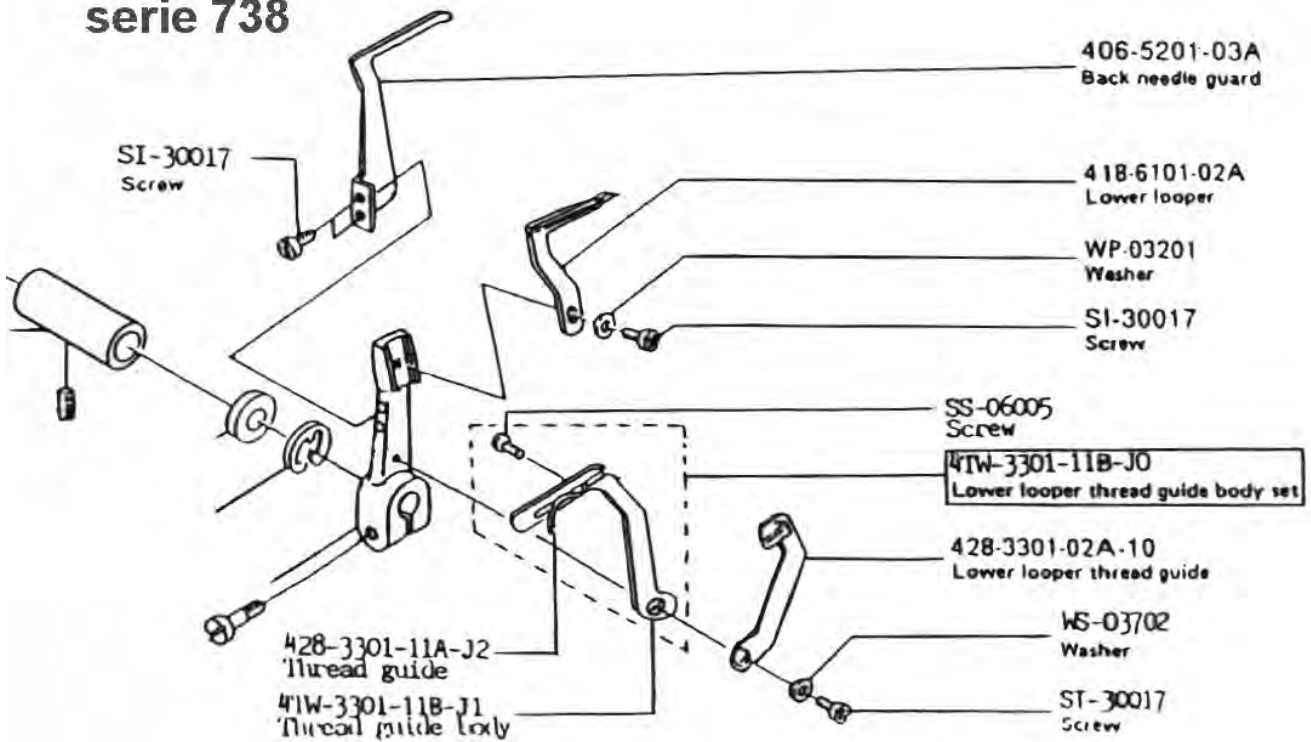

RICAMBI BABILOCK

serie 738

serie 738

10. Presser foot components and Needle plate

RA-P12-00A (738)
Presser foot set