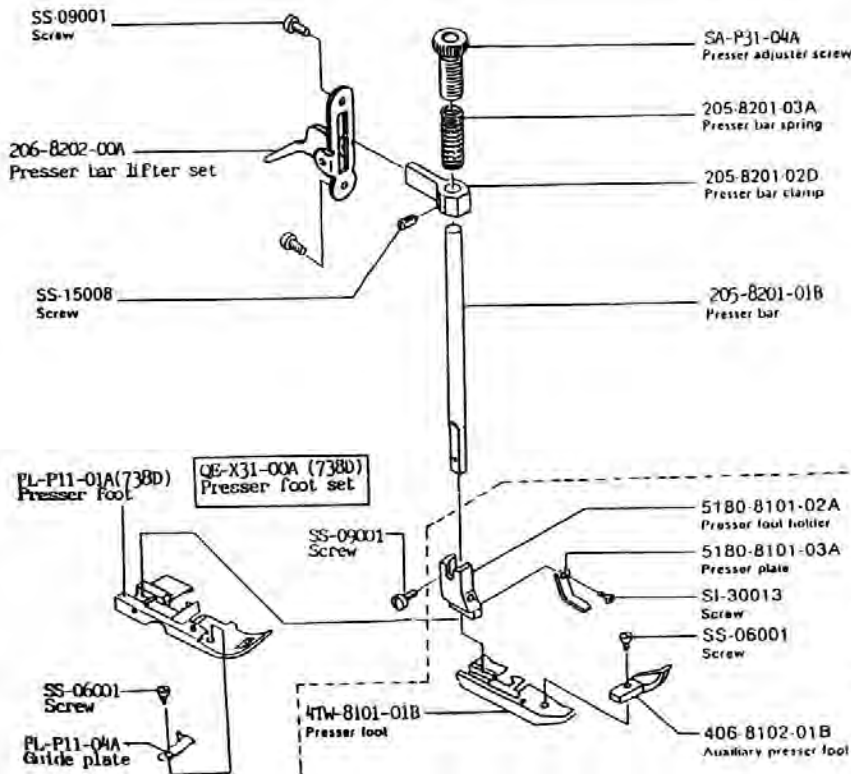

RICAMBI BABILOCK

serie 738

serie 738

10. Presser foot components and Needle plate

RA-P12-00A (738)
Presser foot set