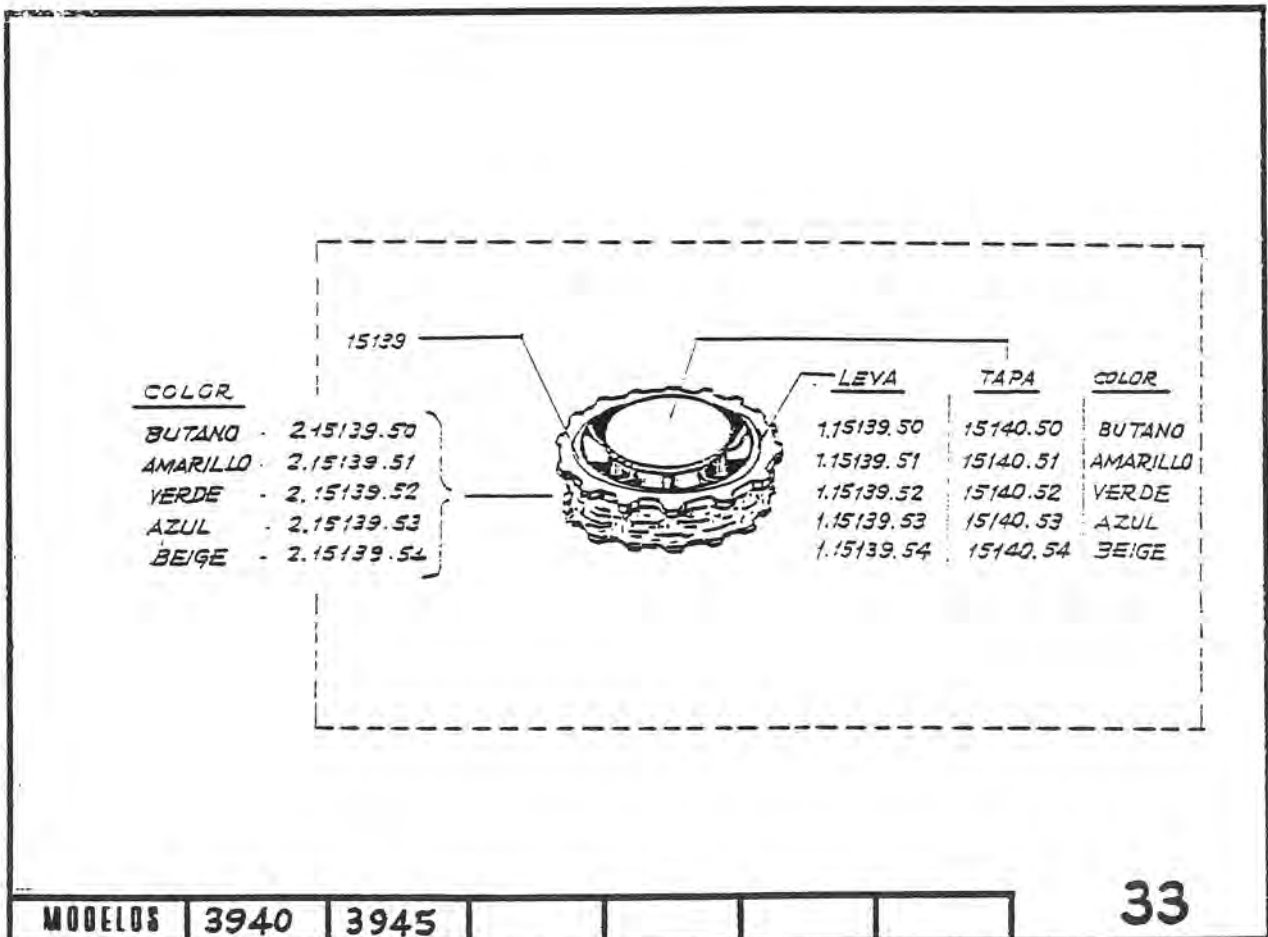

RICAMBI ALFA

10

CAMME KL 119/109

- 1-81721 A
- 1-81722 B
- 1-81723 C
- 1-81724 D

**SONO INOLTRE FORNIBILI
RICAMBI ALFA SERIE:
1630-1650-1660-1670-1680
502/12-544-1235-102-109
112-119-475-3000**

KL 1670/80

- 1-15792 S

KL 1670/80

- 1-15658 A
- 1-15658,50 B
- 1-15658,51 C
- 1-15658,52 D

RICAMBI ALFA

MODELOS 3940 3945

7

MODELOS 3940 3945

33

RICAMBI ALFA