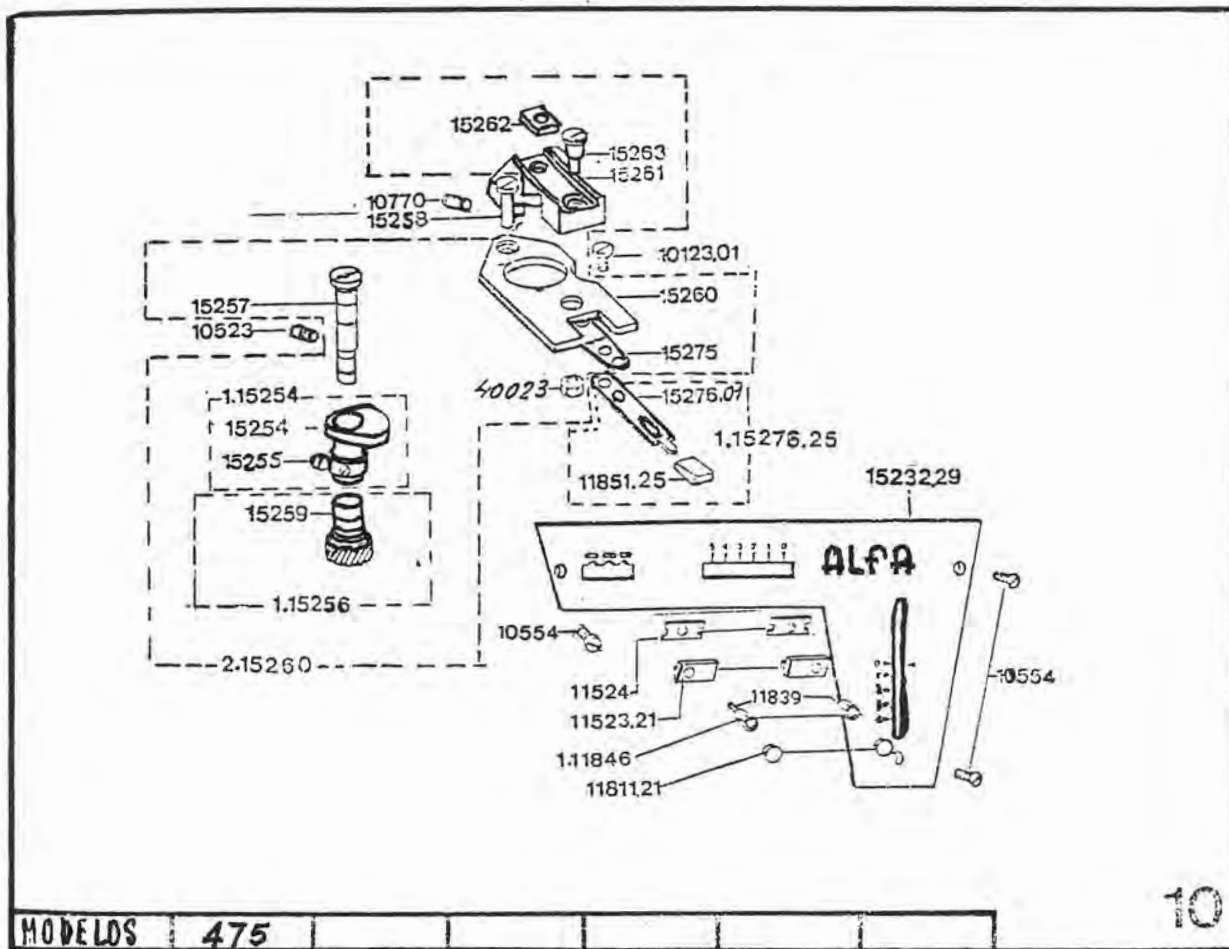

RICAMBI ALFA

10

CAMME KL 119/109

- 1-81721 A
- 1-81722 B
- 1-81723 C
- 1-81724 D

**SONO INOLTRE FORNIBILI
RICAMBI ALFA SERIE:
1630-1650-1660-1670-1680
502/12-544-1235-102-109
112-119-475-3000**

KL 1670/80

- 1-15792 S

KL 1670/80

- 1-15658 A
- 1-15658,50 B
- 1-15658,51 C
- 1-15658,52 D

RICAMBI ALFA

MODELOS 3940 3945

7

MODELOS 3940 3945

33

RICAMBI ALFA