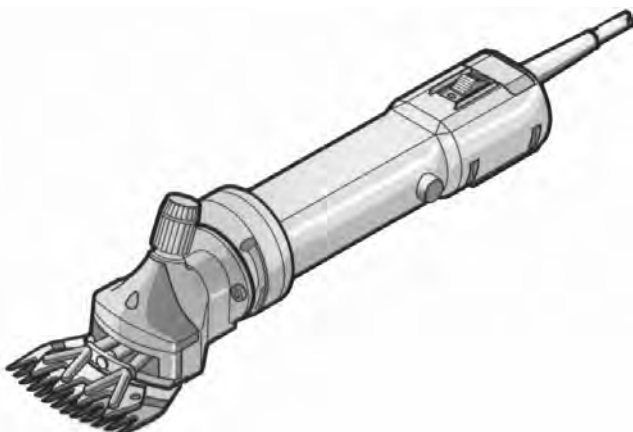

### A4000TN1 FORBICE PER TAGLIO A CALDO

Impiegata per taglio manuale e termosaldatura contemporanei di materiali sintetici con spessore massimo di 2 mm. in caso di polipropilene, mentre per il poliestere lo spessore passa a un max di 0,5 mm.  
Alimentata a 220v. con trasformatore a 24 v di sicurezza temperatura da 0 a 200°

**A2000-H2**  
bobbinatore a 2 coni

**A2000-H4**  
bobbinatore a 4 coni  
(apparecchi a norma CE monofase 220V)

**A2000-H1**  
avvolgitore per spoline

**A5000KDH - 150**  
trapano a caldo - altezza utile mm 150  
temperatura massima 500°  
monofase 220V

**A5000KH - 200**  
segnataghe a caldo - altezza utile mm 200  
temperature da 300 a 500°  
monofase 220V

### A4000-H701-901

Rasatrice elettrica **HEINIGER**  
Potente e affidabile, 220v - 380W

**A4000H701901L**  
Coppia lame di ricambio