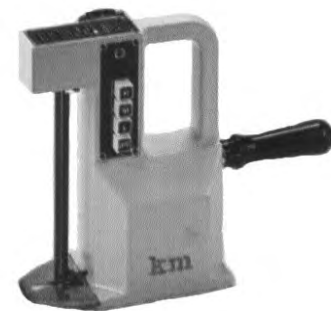

### A4000TN1 FORBICE PER TAGLIO A CALDO

Impiegata per taglio manuale e termosaldatura contemporanei di materiali sintetici con spessore massimo di 2 mm. in caso di polipropilene, mentre per il poliestere lo spessore passa a un max di 0,5 mm.  
Alimentata a 220v. con trasformatore a 24 v di sicurezza temperatura da 0 a 200°

**A2000-H2**  
bobbinatore a 2 coni

**A2000-H4**  
bobbinatore a 4 coni  
(apparecchi a norma CE monofase 220V)

**A2000-H1**  
avvolgitore per spoline

**A5000KDH - 150**  
trapano a caldo - altezza utile mm 150  
temperatura massima 500°  
monofase 220V

**A5000KH - 200**  
segnataghe a caldo - altezza utile mm 200  
temperature da 300 a 500°  
monofase 220V

### A4000-H701-901

Rasatrice elettrica **HEINIGER**  
Potente e affidabile, 220v - 380W

**A4000H701901L**  
Coppia lame di ricambio