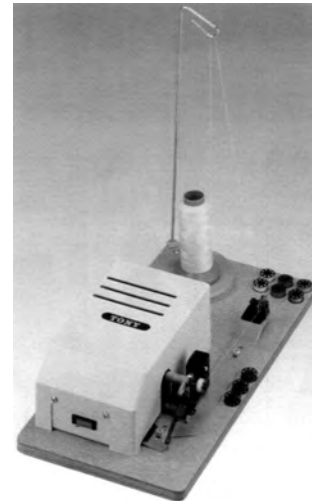

### A4000TN1 FORBICE PER TAGLIO A CALDO

Impiegata per taglio manuale e termosaldatura contemporanei di materiali sintetici con spessore massimo di 2 mm. in caso di polipropilene, mentre per il poliestere lo spessore passa a un max di 0,5 mm.  
Alimentata a 220v. con trasformatore a 24 v di sicurezza temperatura da 0 a 200°

**A2000-H2**  
bobbinatore a 2 coni

**A2000-H4**  
bobbinatore a 4 coni  
(apparecchi a norma CE monofase 220V)

**A2000-H1**  
avvolgitore per spoline

**A5000KDH - 150**  
trapano a caldo - altezza utile mm 150  
temperatura massima 500°  
monofase 220V

**A5000KH - 200**  
segnataghe a caldo - altezza utile mm 200  
temperature da 300 a 500°  
monofase 220V