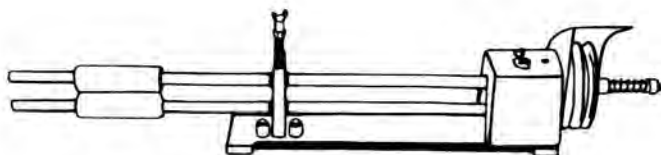

A1119
Puller tiranastri standard / universale
(Puller **RACING** completi e trasmissioni, vedi sezione relativa)