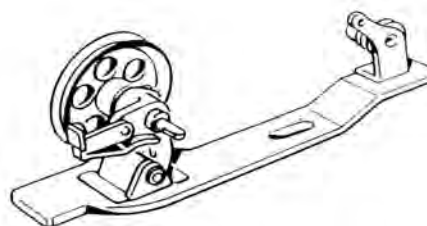

JAK118
alza piedino pneumatico / solenoide
JUKI kl 9000

A1118
filarello da banco standard / Singer / Pfaff
filarello **JUKI** carterizzato : vedi sezione **JUKI**