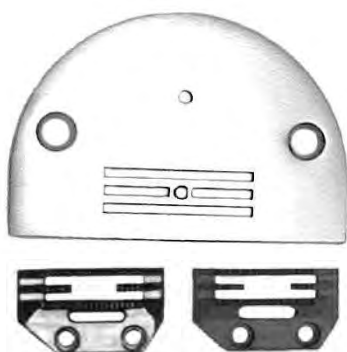

PLACCHE E GRIFFE SINGER

placca 52032
griffa 52031
griffa teflonata 52031T
griffa gommata 52031DP

placca 20160LG
griffa 149159 (20159)

placca 147150LG
griffa 149057
griffa teflonata 149057T
griffa gommata 149057DP

placca 147388 foro medio
placca 147320 foro grande
griffa 147315

placca 12482
griffa 12481
griffa gommata 12481DP

placca 143169
griffa 149165 (143165)

placca 143175
griffa 143174

placca 26605LG
griffa 26603 (149603)

placca 143402
griffa 149009

placca 12438
griffa 12436

PIEDINI A ROTELLA SGANCIABILI a vite conica (a sfere vedi tipo Alfa a pag 130)
ruota piccola 12264 ruota media 12265 ruota grande 12267

PLACCHE E GRIFFE SINGER