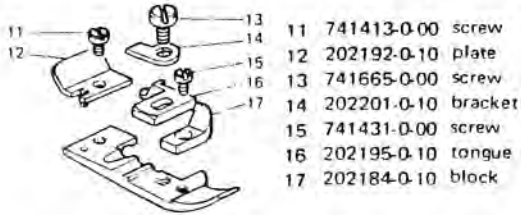

RICAMBI RIMOLDI

For 527;327;127;028;228

202171-3-10 presser foot

- 11 741413-0-00 screw
- 12 202192-0-10 plate
- 13 741665-0-00 screw
- 14 202201-0-10 bracket
- 15 741431-0-00 screw
- 16 202195-0-10 tongue
- 17 202184-0-10 block