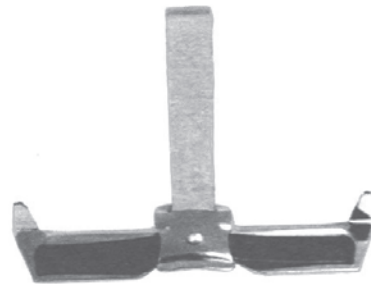

## PINZE PREMISTOFFA

**A967J20**  
pinza a balestra cm.20

**A967J15**  
pinza a balestra cm.15

**A967J10**  
pinza a balestra cm.10

**A968** a colonna in alluminio  
cm.10

**A967**  
cm.20

**A969/4**  
pinza a molla cm.4

**A971** pinza a balestra cm.4

**A972** pinza a balestra cm.6

**A970** pinza a molla cm.12

**A969** pinza a molla cm.6

Modello "DABO" nera: **A970B** cm. 12 - **A969B** cm. 9 - **A969B6** cm. 6