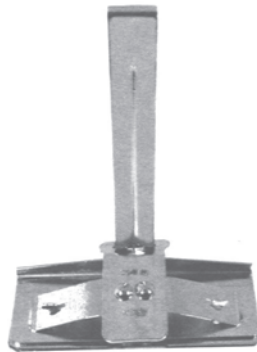

## PINZE PREMISTOFFA

**A967J20**  
pinza a balestra cm.20

**A967J15**  
pinza a balestra cm.15

**A967J10**  
pinza a balestra cm.10

**A968** a colonna in alluminio  
cm.10

**A967**  
cm.20

**A969/4**  
pinza a molla cm.4

**A971** pinza a balestra cm.4

**A972** pinza a balestra cm.6

**A970** pinza a molla cm.12

**A969** pinza a molla cm.6

Modello "DABO" nera: **A970B** cm. 12 - **A969B** cm. 9 - **A969B6** cm. 6