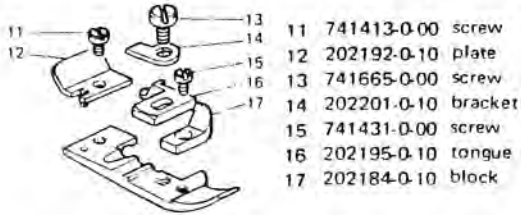

# RICAMBI RIMOLDI

For 527;327;127;028;228

202171-3-10 presser foot

- 11 741413-0-00 screw
- 12 202192-0-10 plate
- 13 741665-0-00 screw
- 14 202201-0-10 bracket
- 15 741431-0-00 screw
- 16 202195-0-10 tongue
- 17 202184-0-10 block