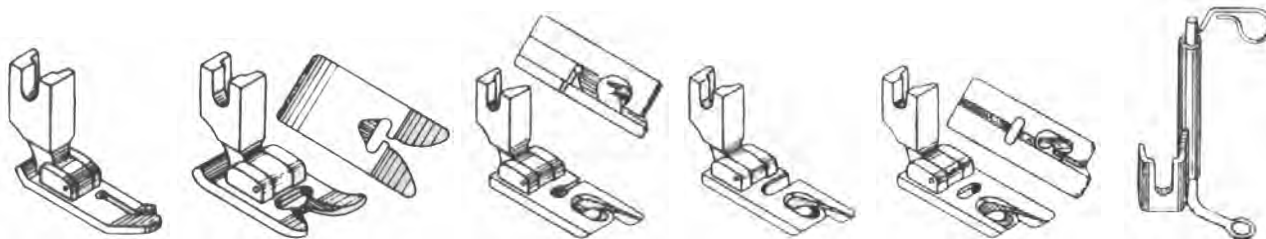

PIEDINI

A600 Gambo basso	A601J basso zig zag A601P suola trasparente	A603 basso orlo piatto mm 2/2,5/3/4 cuc.diritta	A604 basso orlo piatto mm 2/2,5/3/4 zig zag A604F fisso mm 3/4	A605 basso orlo arrotolato mm 1,5/2/3 zig zag	A610 basso per rammendo
----------------------------	--	---	--	---	-----------------------------------

A611 Basso ovattatore	A622B basso arricciatore	A612 alto cuc.diritta	A613J alto zig zag Unghia	A614 alto zig zag scaricato	A615 alto orlo piatto mm 1,5/2/2,5/3/4/5/6 cuc.diritta
---------------------------------	------------------------------------	---------------------------------	--	--	--

A616 Alto orlo piatto mm 1,5/2/2,5/3/ 4/5/6 zig zag	A617 alto orlo arrotolato mm 1,5/2/3 zig zag	A621 alto ovattatore	A623 alto per bottoni	A624 gambo per piedini a innesto standard gambo alto	A625 gambo basso
---	--	--------------------------------	---------------------------------	---	----------------------------