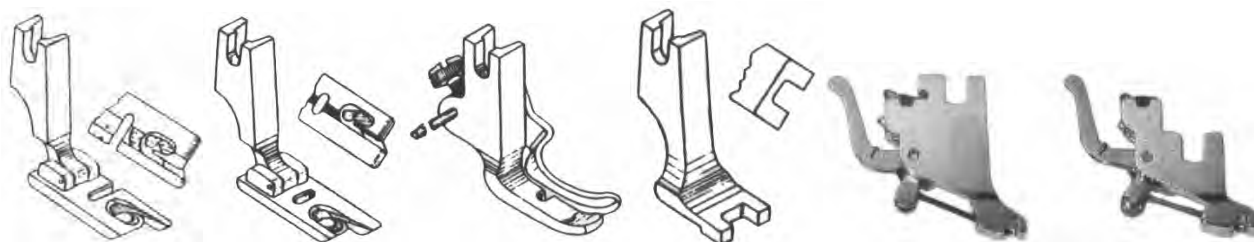

PIEDINI

A600 Gambo basso	A601J basso zig zag A601P suola trasparente	A603 basso orlo piatto mm 2/2,5/3/4 cuc.diritta	A604 basso orlo piatto mm 2/2,5/3/4 zig zag A604F fisso mm 3/4	A605 basso orlo arrotolato mm 1,5/2/3 zig zag	A610 basso per rammendo
----------------------------	--	---	--	---	-----------------------------------

A611 Basso ovattatore	A622B basso arricciatore	A612 alto cuc.diritta	A613J alto zig zag Unghia	A614 alto zig zag scaricato	A615 alto orlo piatto mm 1,5/2/2,5/3/4/5/6 cuc.diritta
---------------------------------	------------------------------------	---------------------------------	--	--	--

A616 Alto orlo piatto mm 1,5/2/2,5/3/ 4/5/6 zig zag	A617 alto orlo arrotolato mm 1,5/2/3 zig zag	A621 alto ovattatore	A623 alto per bottoni	A624 gambo per piedini a innesto standard gambo alto	A625 gambo basso
---	--	--------------------------------	---------------------------------	---	----------------------------