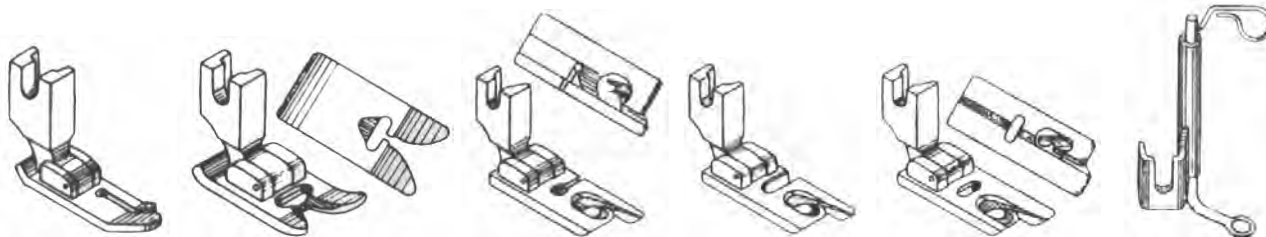

PIEDINI

A600 Gambo basso	A601J basso zig zag A601P suola trasparente	A603 basso orlo piatto mm 2/2,5/3/4 cuc.diritta	A604 basso orlo piatto mm 2/2,5/3/4 zig zag A604F fisso mm 3/4	A605 basso orlo arrotolato mm 1,5/2/3 zig zag	A610 basso per rammendo
----------------------------	--	---	--	---	-----------------------------------

A611 Basso ovattatore	A622B basso arricciatore	A612 alto cuc.diritta	A613J alto zig zag Unghia	A614 alto zig zag scaricato	A615 alto orlo piatto mm 1,5/2/2,5/3/4/5/6 cuc.diritta
---------------------------------	------------------------------------	---------------------------------	--	--	--

A616 Alto orlo piatto mm 1,5/2/2,5/3/ 4/5/6 zig zag	A617 alto orlo arrotolato mm 1,5/2/3 zig zag	A621 alto ovattatore	A623 alto per bottoni	A624 gambo per piedini a innesto standard gambo alto	A625 gambo basso
---	--	--------------------------------	---------------------------------	---	----------------------------