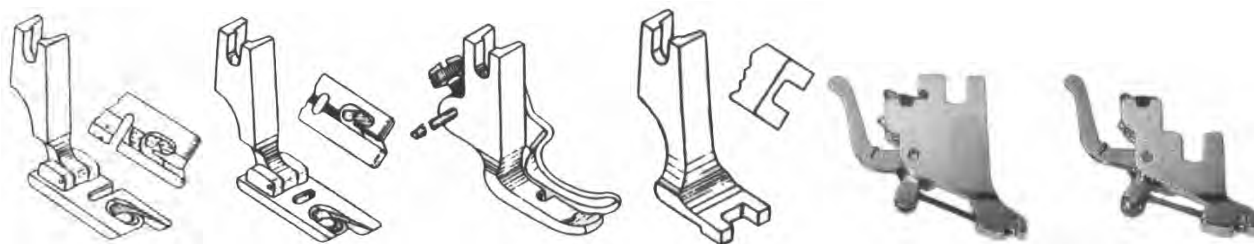

PIEDINI

A600 Gambo basso	A601J basso zig zag A601P suola trasparente	A603 basso orlo piatto mm 2/2,5/3/4 cuc.diritta	A604 basso orlo piatto mm 2/2,5/3/4 zig zag A604F fisso mm 3/4	A605 basso orlo arrotolato mm 1,5/2/3 zig zag	A610 basso per rammendo
----------------------------	--	---	--	---	-----------------------------------

A611 Basso ovattatore	A622B basso arricciatore	A612 alto cuc.diritta	A613J alto zig zag Unghia	A614 alto zig zag scaricato	A615 alto orlo piatto mm 1,5/2/2,5/3/4/5/6 cuc.diritta
---------------------------------	------------------------------------	---------------------------------	--	--	--

A616 Alto orlo piatto mm 1,5/2/2,5/3/ 4/5/6 zig zag	A617 alto orlo arrotolato mm 1,5/2/3 zig zag	A621 alto ovattatore	A623 alto per bottoni	A624 gambo per piedini a innesto standard gambo alto	A625 gambo basso
---	--	--------------------------------	---------------------------------	---	----------------------------