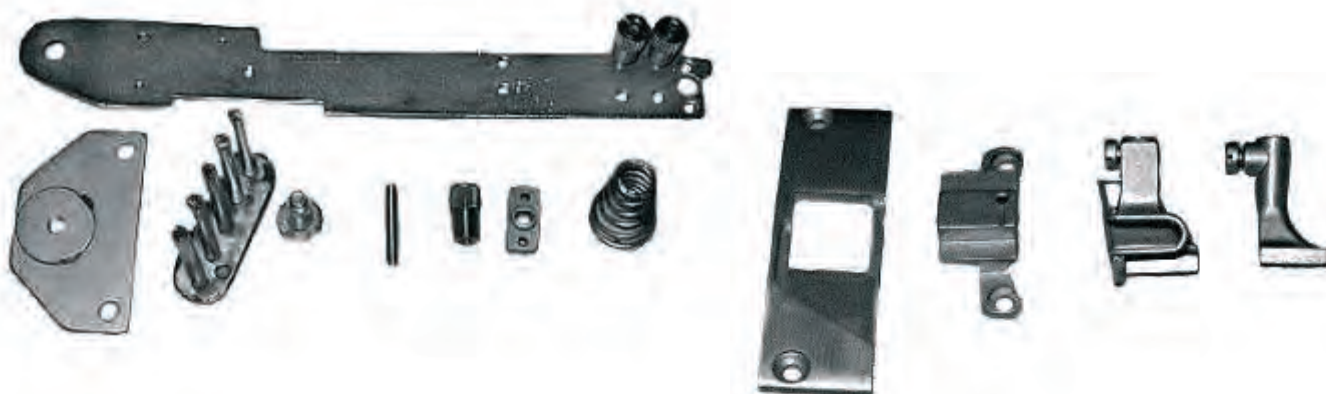

TRASFORMAZIONI PELLE

ADLER KI. 467-767LG SINISTRA (BROTHER B891)

367-240423	piastra per bordare completa	APS367-240423	attacco trasporto piastra sx
367-220103	pieдино esterno	367-200290	placca per bordare sinistra
067-220993	pieдино interno	367-210200	griffa per bordare sinistra