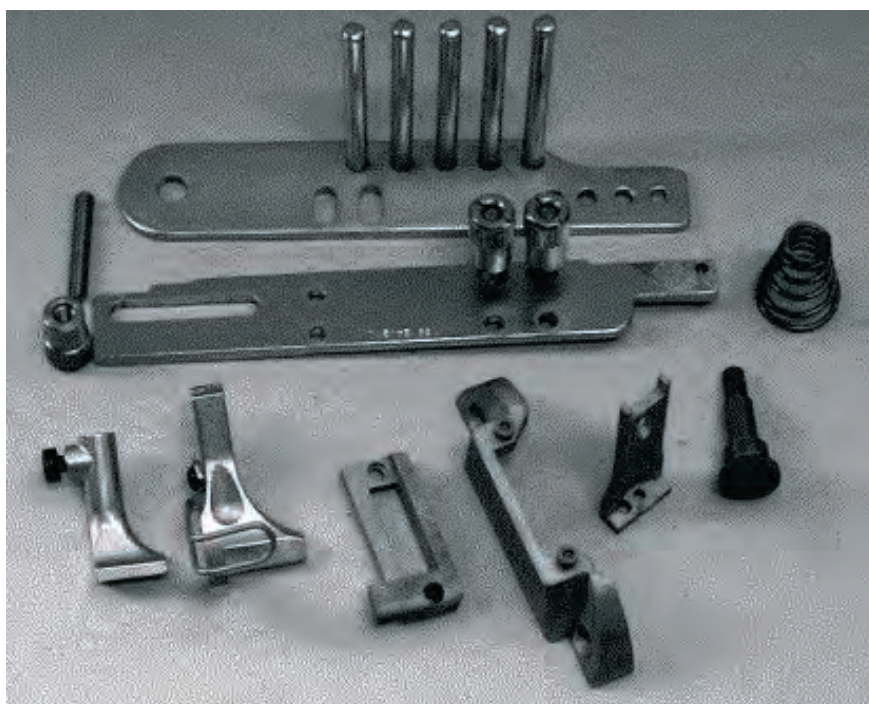

ADLER KI. 169-269

169-220030	pieдино esterno	169-200030	placchetta	169-200040	porta placca
067-220993	pieдино interno	169-210040	griffa	169-240210	piastra vib.completa
169-240213	piastra anteriore	169-240183	piastra posteriore