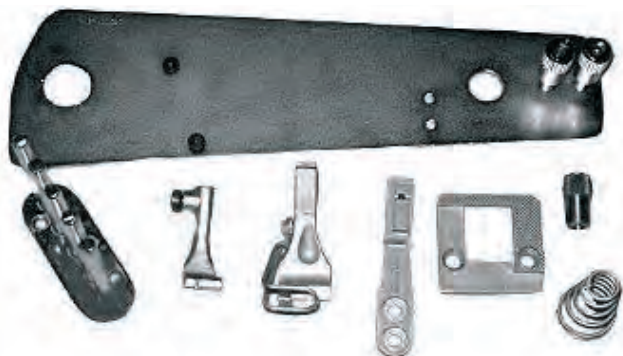

PELLE - TRASFORMAZIONI PER BORDARE

ADLER KI.69-72 (JUKI 244)

069-22100	pedino interno per bordare
069-00391	pedino esterno per bordare
069-20100	placca per bordare
069-21100	griffa per bordare
069-00149	piastra vibrante completa

367-22050	367-200220	367-210160	
067-220803	367-210160	AP367-240264	
367-240264			
	pedino esterno	placca per bordare	
	pedino interno	griffa per bordare	
	piastra vibrante completa	attacco posteriore separato	