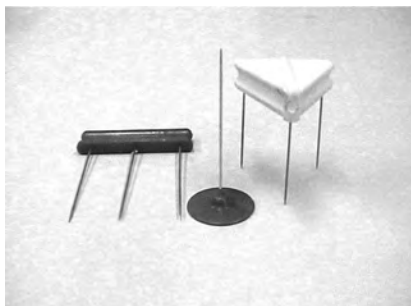

ACCESSORI

A2321B a 3 spilli piatto
A2321A a 3 spilli triangolo
A2322 1 spillo base tonda

A1136
 impugnatura per lame usate

A2325 punteruoli in legno
A2325P in plastica

A1042AD centimetri adesivi
A1042ADA contrari /arancio

A1042
 metri per sarto standard

A1042P centimetri/pollici
A1042MM centimetri millimetrati
 bianchi in fiberglass

A1042BIS
 centimetro avvolgibile
 cm.150

A2326
 allaccia bottoni

A2327
 segnaorli

AV122 manichino regolabile uomo
AV123 manichino regolabile donna
AV123M manichino donna maggiorato
AV123V vestito per manichino

A2317G gessatore Swiss
A2317GJ gessatore economico

AV DITALE/15 ditale donna in mm.
AV DITALE/16
AV DITALE/16,5
AV DITALE/17
AV DITALE/18
AV DITALE/19

A1042L
 Metro da banco
 In legno

A2332/50
A2332/60
A2332/70
 Curvilinee in
 Plexiglas trasparente