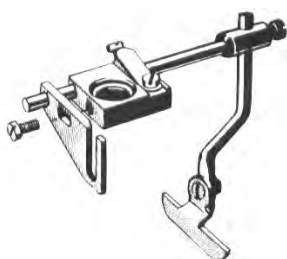

## ACCESSORI

**A993** guida a T

**A990** guida tripla

**A2300** guida a rullo sganciabile

**A992** guida sganciabile

**A994** guida a scatto per camciera

**A995** guida a scatto con rullo per pelle

**A989** guida magnetica

**A988** guida magnetica

**A988S** guida magnetica piccola

**A989G** guida magnetica grande

**A989GS** piccola

**A1016JU-9** foro mm.9 x Singer ecc.  
**A1016JU** foro mm. 11,5 per Juki  
**A1016DU212** foro mm.13,1 per DK  
**A1016PF** foro mm.14 per Pfaff

**A1016DJU-9** doppia x Singer  
**A1016DJU** doppia x Juki  
**A1016D/DU212** doppia x DK  
**A1016DPF** doppia x Pfaff

**A1016-S570**  
 guida doppia per piedini  
 con attacco piatto :  
 Brother-Juki-Singer-Durkopp ecc.