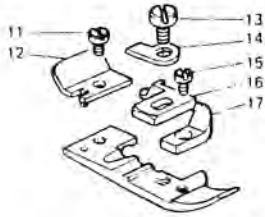

RICAMBI RIMOLDI

For 527;327;127;028;228

202171-3-10 presser foot

- 11 741413-0-00 screw
- 12 202192-0-10 plate
- 13 741665-0-00 screw
- 14 202201-0-10 bracket
- 15 741431-0-00 screw
- 16 202195-0-10 tongue
- 17 202184-0-10 block

needle plate

- 202504-0-10 4,1 mm
- 202148-0-10 4,6 mm
- 202507-0-10 5 mm
- 202590-0-10 6 mm

202053-0-10
Diff. feeder

202057-0-10
Subs. feeder

202061-0-10
Aux. feeder

For 527;327

202173-3-10 presser foot

202757-0-00
Diff. feeder

202758-0-00
Subs. feeder

202636-0-10
Needle plate

203047-0-20
Needle plate

For 329

205070-3-12
(205070-3-11)
Foot comp.

205118-3-12
(205118-3-11)
Foot comp.

205025-0-10
Needle plate

205060-0-10
Diff. feeder