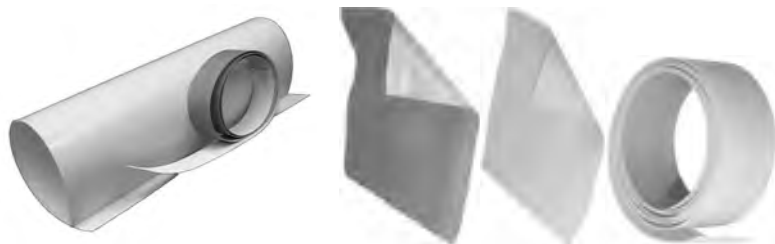

## ACCESSORI

**A3015**  
spazzola velluto unidirezionale

**A3014** ricambio per pulirella  
**A3013ER** ricambio per "Economica"  
**A3013RE** ricambio per "Risparmio"

**A3013** rullo adesivo pulirella super  
**A3013E** rullo adesivo Economico  
**A3013R** rullo adesivo Risparmio

**A1135**  
portarocchettini kriko

**A1200AD** foglio teflon adesivo 30x30 mm 0,5-0,8  
**A1200JAD** rotolo teflon adesivo da 1 mt x mm.0,2  
**A1200J** rotolo teflon cementato 124x25 x0,5-1-1,5  
**A1200JADB** rotolo teflon adesivo 100x25x0,6  
**A1200** foglio teflon NON adesivo 30x30x1,5

**A1082** smacchiatore liquido nuova formula Seven 300 , taniche x 10 lt.  
**A1082/25** taniche da 25 lt.  
**A1091** Pulimak / smacchiatore a secco

**A2000EC-10A**

**A2000K** forbice elettrica con accumulatore ricaricabile. per campioni o modelli  
**A2000KR** testine ricambio