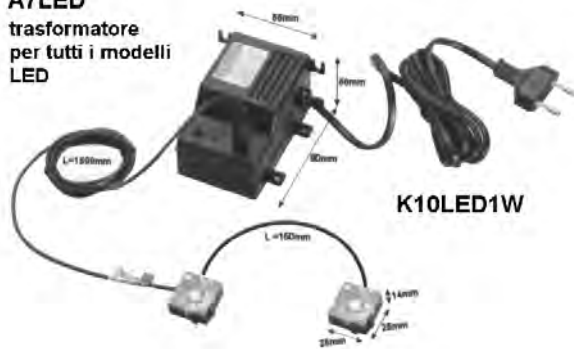

## LAMPADE

**A974M** faretto a Led magnetico e posizionabile ovunque, **trasformatore incorporato**. studiato per evitare al massimo le vibrazioni dovute alla macchina

**A974MT** stesse caratteristiche del modello **A974M** ma con **trasformatore separato**

**A974P - T**

**A974P** con staffe di fissaggio per macchine piane  
**A974T** con staffa di fissaggio per tagliacuci

**A973/100LF3**  
 Lampada con lente biconvessa in vetro ottico  
 Lampada fluorescente da 22W protetta da schermo frangiluce  
 a norma CE – completa di cavo e spina  
**A973/70-93**  
 Carrello opzionale

# LAMPADE

**A7LED**  
trasformatore  
per tutti i modelli  
LED

**K7LED1W**

**K9LED1W**- kit illuminante a Led modulare magnetico

Lampada LED **completa di alimentatore** stabilizzato . 1W 230V

particolarmente adatto per essere impiegato come sorgente di luce in una macchina per cucire per illuminare il punto di lavoro.

**A7LED** alimentatore separato 1 via  
Per tutti i modelli LED

**A13350VL** alimentatore fino a 3 vie

**K10LED1W**- kit illuminante a 2 LED modulari magnetici da 1W **completo di alimentatore** stabilizzato . 1W x2 230v