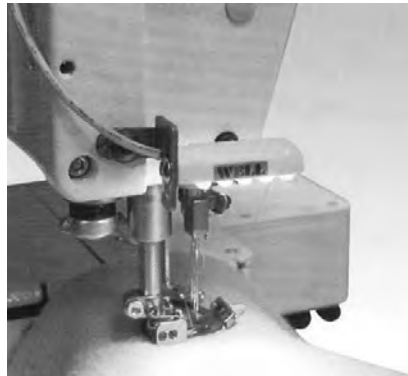

## LAMPADE

**A974M** faretto a Led magnetico e posizionabile ovunque, **trasformatore incorporato**. studiato per evitare al massimo le vibrazioni dovute alla macchina

**A974MT** stesse caratteristiche del modello **A974M** ma con **trasformatore separato**

**A974P - T**

**A974P** con staffe di fissaggio per macchine piane  
**A974T** con staffa di fissaggio per tagliacuci

**A973/100LF3**  
 Lampada con lente biconvessa in vetro ottico  
 Lampada fluorescente da 22W protetta da schermo frangiluce  
 a norma CE – completa di cavo e spina  
**A973/70-93**  
 Carrello opzionale

# LAMPADE

**A7LED**  
trasformatore  
per tutti i modelli  
LED

**K7LED1W**

**K9LED1W**- kit illuminante a Led modulare magnetico

Lampada LED **completa di alimentatore** stabilizzato . 1W 230V

particolarmente adatto per essere impiegato come sorgente di luce in una macchina per cucire per illuminare il punto di lavoro.