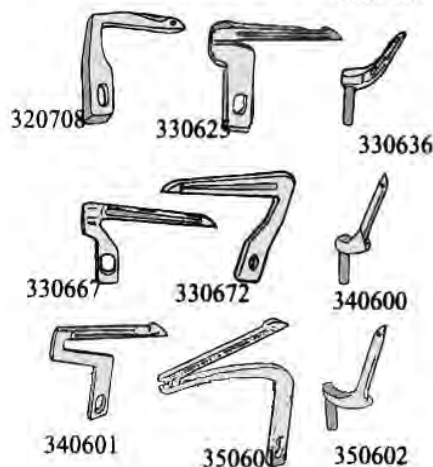

Looper for New Home (Janome)

- 310619 Lower, New Home 603
- 310629 Upper, New Home 603
- 320708 Lower, New Home 604
- 310670A Upper, New Home 604
- 624143008 Upper, New Home Combi-6, 10
- 724134009 Upper, New Home Combi-DX
- 784076008 Upper, New Home 203,303,234/D, 334/D434D,534D,534D
- 784083008 Lower, New Home 203,303,234/D,3 34/D434D,534D,534D
- ML126 Upper, New Home 778, 779
- ML232 Chainstitch Looperr, New Home 778
- ML319 Upper, New Home 777
- ML332 Looperr, New Home 777,779