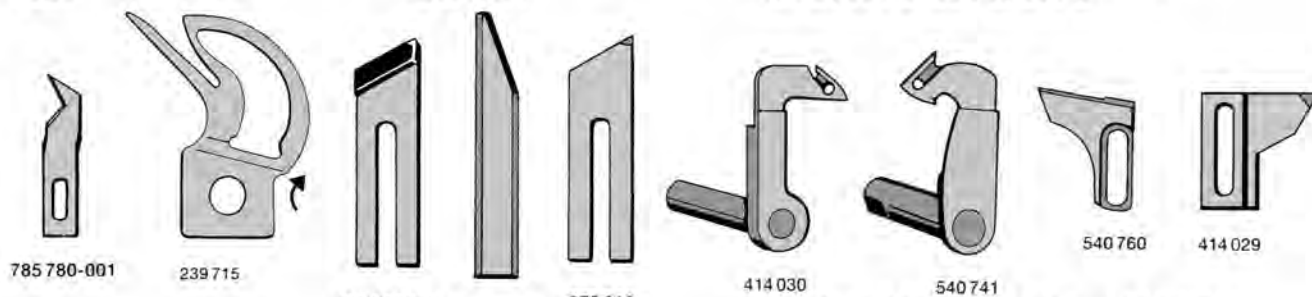

139288 medio 1/4

CT= Messer mit Hartmetall bestückt.
Knife tipped with tungsten carbide steel.
Cuchillas recargas de metal duro.

CROCHET - COLTELLI SINGER

246 K, 460, 990

68, 69, 269 W, 270

300 U, 300 W, 302 U, 320 W

281

369

400 W 11

491 D, 591 D, 591 E, 601 D

SINGER KI. 862-872 vedi ricambi SIRUBA

CROCHET- COLTELLI SIRUBA

Tutte le altre versioni, ricambi e trasformazioni alla sezione: RICAMBI SIRUBA da pag. 291 a pag. 340