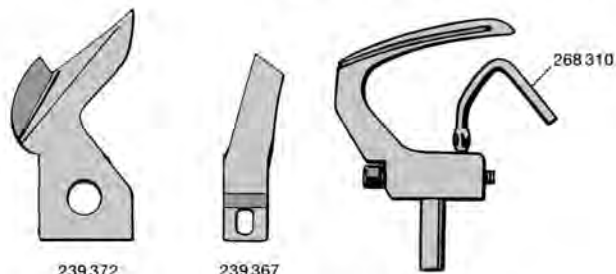

139288 medio 1/4

CT= Messer mit Hartmetall bestückt.
Knife tipped with tungsten carbide steel.
Cuchillas recargas de metal duro.

CROCHET - COLTELLI SINGER

246 K, 460, 990

68, 69, 269 W, 270

300 U, 300 W, 302 U, 320 W

281

369

400 W 11

491 D, 591 D, 591 E, 601 D

SINGER KI. 862-872 vedi ricambi SIRUBA

CROCHET- COLTELLI SIRUBA

Tutte le altre versioni, ricambi e trasformazioni alla sezione: RICAMBI SIRUBA da pag. 291 a pag. 340