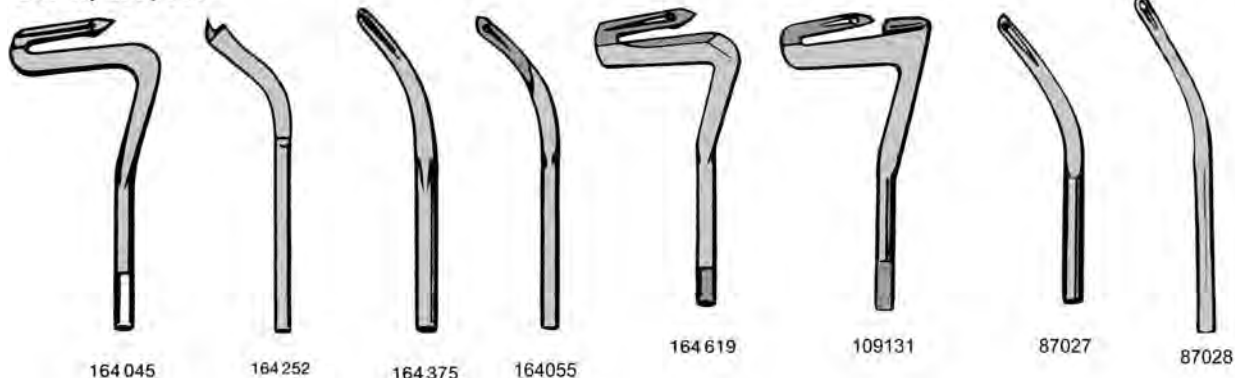

139288 medio 1/4

CT= Messer mit Hartmetall bestückt.
Knife tipped with tungsten carbide steel.
Cuchillas recargas de metal duro.

CROCHET - COLTELLI SINGER

246 K, 460, 990

68, 69, 269 W, 270

300 U, 300 W, 302 U, 320 W

281

369

400 W 11

491 D, 591 D, 591 E, 601 D

SINGER KI. 862-872 vedi ricambi SIRUBA

CROCHET- COLTELLI SIRUBA

Tutte le altre versioni, ricambi e trasformazioni alla sezione: RICAMBI SIRUBA da pag. 291 a pag. 340