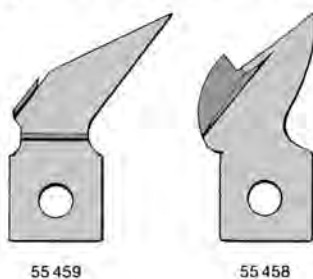

139288 medio 1/4

CT= Messer mit Hartmetall bestückt.
Knife tipped with tungsten carbide steel.
Cuchillas recargas de metal duro.

CROCHET - COLTELLI SINGER

246 K, 460, 990

68, 69, 269 W, 270

300 U, 300 W, 302 U, 320 W

281

369

400 W 11

491 D, 591 D, 591 E, 601 D

SINGER KI. 862-872 vedi ricambi SIRUBA

CROCHET- COLTELLI SIRUBA

Tutte le altre versioni, ricambi e trasformazioni alla sezione: RICAMBI SIRUBA da pag. 291 a pag. 340