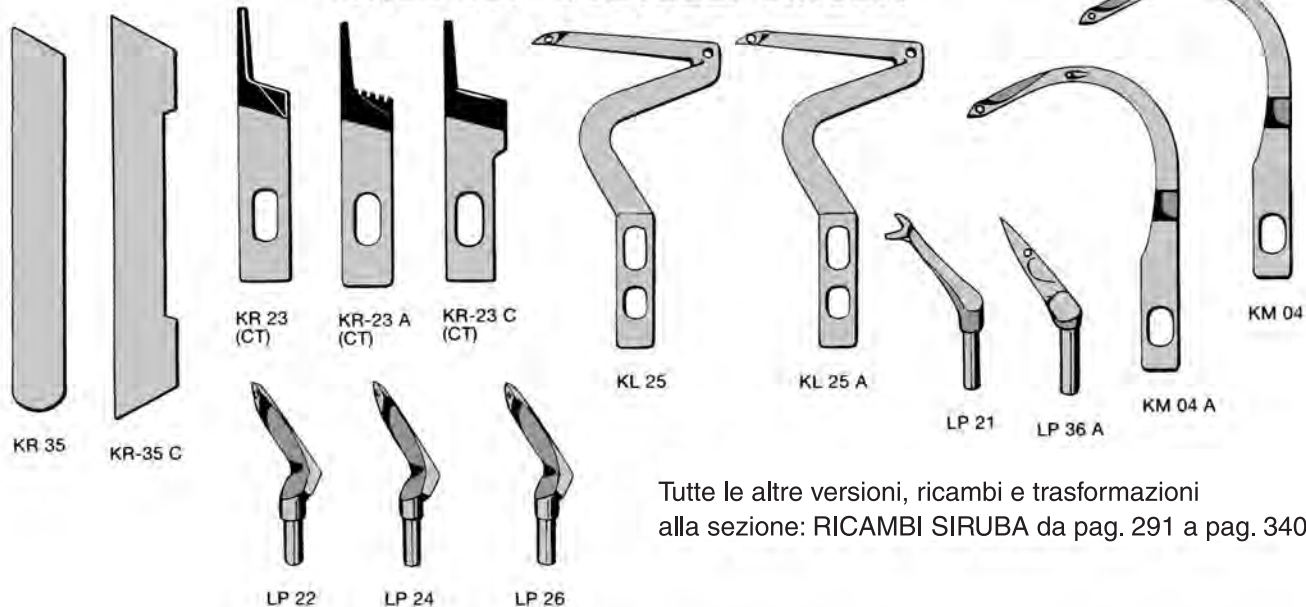

281

369

400 W 11

491 D, 591 D, 591 E, 601 D

SINGER KI. 862-872 vedi ricambi SIRUBA

CROCHET- COLTELLI SIRUBA

Tutte le altre versioni, ricambi e trasformazioni alla sezione: RICAMBI SIRUBA da pag. 291 a pag. 340