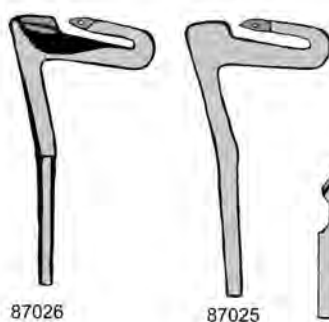

175085

175547

3/16 post.
32820

1/4 post.
32821

3/16 ant.
32823

32824 1/4 ant.

139433 post. 3/16-1/4

139434 ant. 3/16-1/4

246 K, 460, 990

164 550

CT 164 550

164 556

CT 164 556

164 233
164 552
164 728
CT = 164 813

139056 post. 3/16-1/4

139057 ant. 3/16-1/4

139288 medio 1/4

CT= Messer mit Hartmetall bestückt.
Knife tipped with tungsten carbide steel.
Cuchillas recargas de metal duro.

CROCHET - COLTELLI SINGER

246 K, 460, 990

68, 69, 269 W, 270

300 U, 300 W, 302 U, 320 W

281

369

400 W 11

491 D, 591 D, 591 E, 601 D

SINGER KI. 862-872 vedi ricambi SIRUBA

CROCHET- COLTELLI SIRUBA

Tutte le altre versioni, ricambi e trasformazioni alla sezione: RICAMBI SIRUBA da pag. 291 a pag. 340