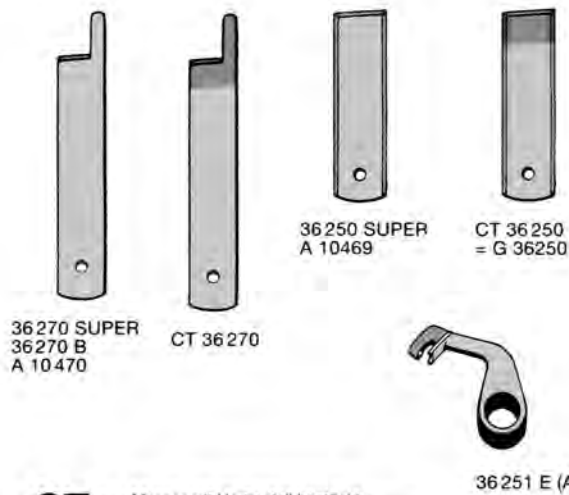

RICAMBI BLINDSTITCH US 718 - 99BL

NEEDLE DRIVE GROUP

FEED DRIVE GROUP

CROCHET - COLTELLI U.S. BLINDSTITCH / UNION SPECIAL

CROCHET - COLTELLI U.S. BLINDSTITCH

CROCHET-COLTELLI UNION SPECIAL

2100, 2200

33700

**34700, 34800
92800, 93800, 94800**

35600, 35700, 35800

36200

CT= Messer mit Hartmetall bestückt.
Knife tipped with tungsten carbide steel.
Cuchillas recargas de metal duro.