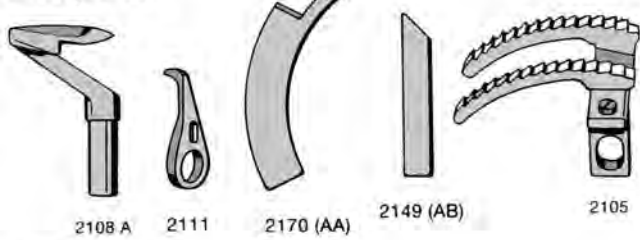

RICAMBI BLINDSTITCH US 718 - 99BL

NEEDLE DRIVE GROUP

FEED DRIVE GROUP

CROCHET - COLTELLI U.S. BLINDSTITCH / UNION SPECIAL

CROCHET - COLTELLI U.S. BLINDSTITCH

CROCHET-COLTELLI UNION SPECIAL

2100, 2200

33700

**34700, 34800
92800, 93800, 94800**

35600, 35700, 35800

36200

CT= Messer mit Hartmetall bestückt.
Knife tipped with tungsten carbide steel.
Cuchillas recargas de metal duro.