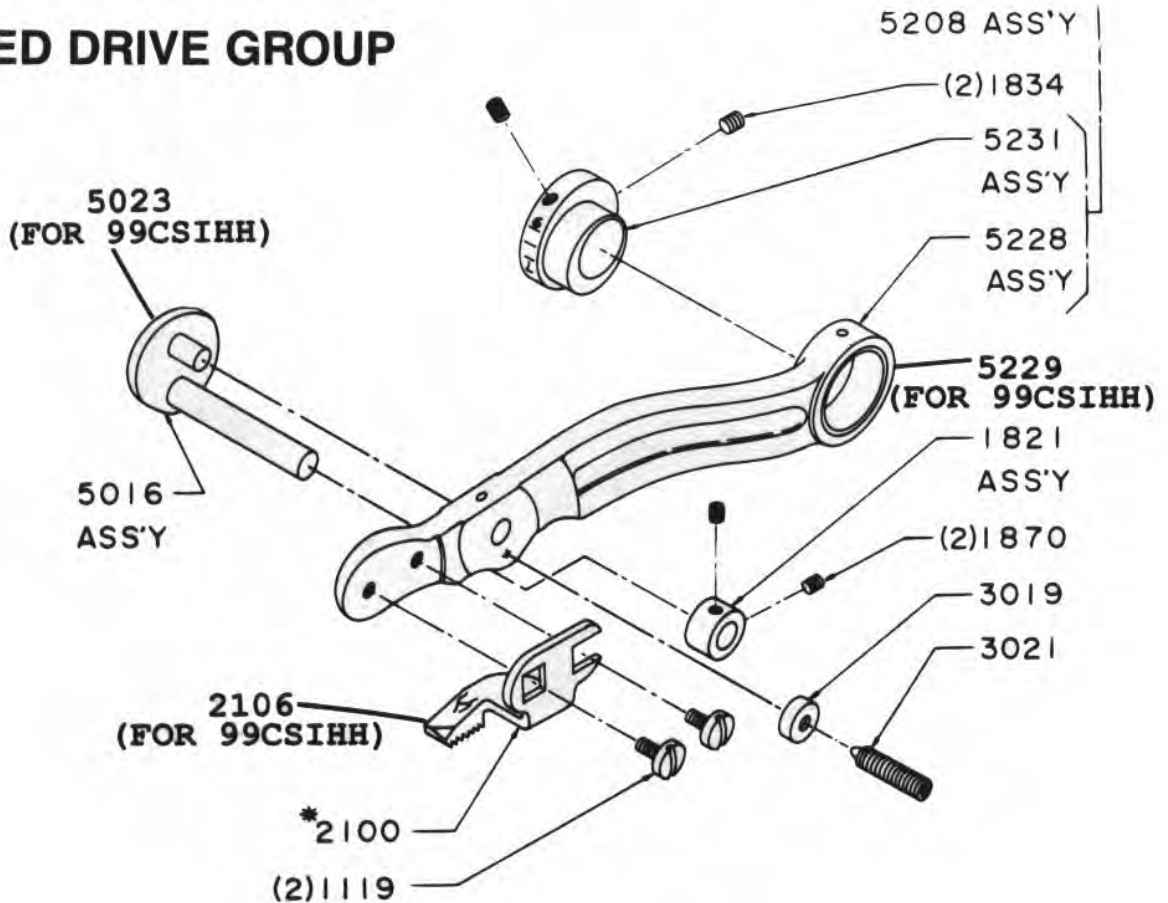

RICAMBI BLINDSTITCH US 718 - 99BL

NEEDLE DRIVE GROUP

FEED DRIVE GROUP

CROCHET - COLTELLI U.S. BLINDSTITCH / UNION SPECIAL

CROCHET - COLTELLI U.S. BLINDSTITCH

CROCHET-COLTELLI UNION SPECIAL

2100, 2200

33700

**34700, 34800
92800, 93800, 94800**

35600, 35700, 35800

36200

CT= Messer mit Hartmetall bestückt.
Knife tipped with tungsten carbide steel.
Cuchillas recargas de metal duro.