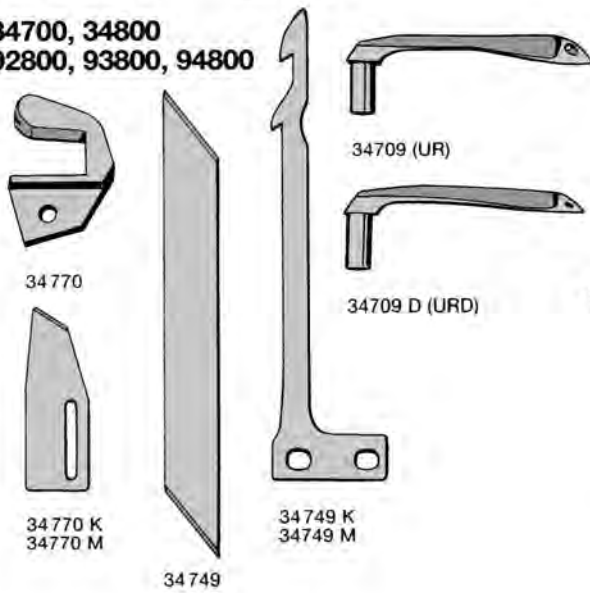

RICAMBI BLINDSTITCH US 718 - 99BL

NEEDLE DRIVE GROUP

FEED DRIVE GROUP

CROCHET - COLTELLI U.S. BLINDSTITCH / UNION SPECIAL

CROCHET - COLTELLI U.S. BLINDSTITCH

CROCHET-COLTELLI UNION SPECIAL

2100, 2200

33700

**34700, 34800
92800, 93800, 94800**

35600, 35700, 35800

36200

CT= Messer mit Hartmetall bestückt.
Knife tipped with tungsten carbide steel.
Cuchillas recargas de metal duro.