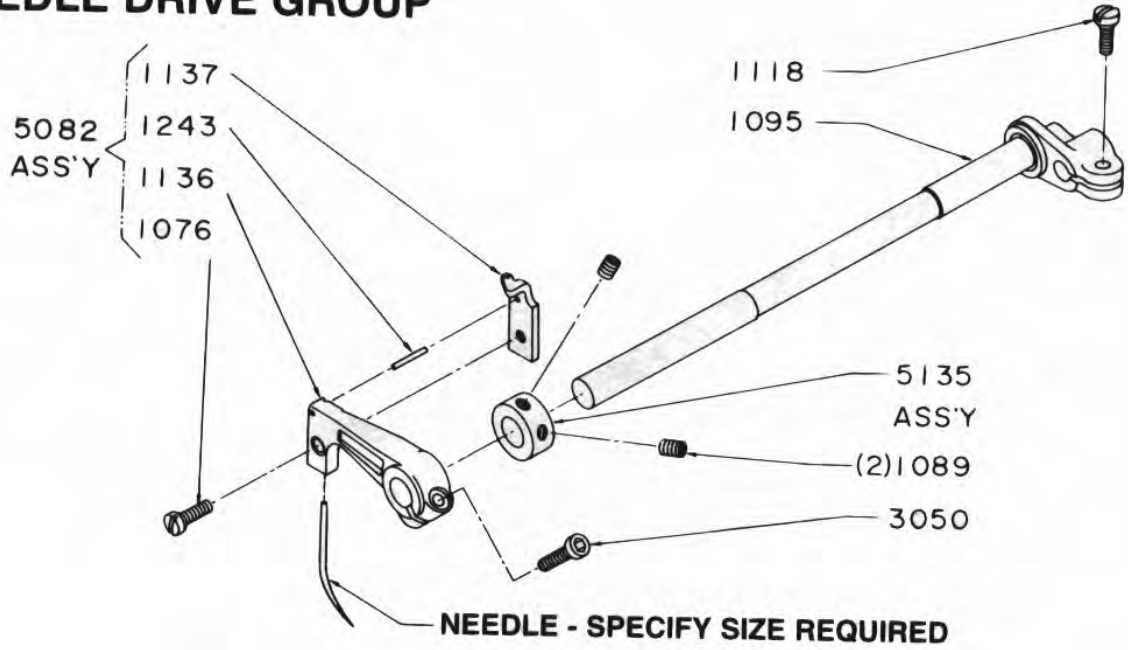

RICAMBI BLINDSTITCH US 718 - 99BL

NEEDLE DRIVE GROUP

FEED DRIVE GROUP

CROCHET - COLTELLI U.S. BLINDSTITCH / UNION SPECIAL

CROCHET - COLTELLI U.S. BLINDSTITCH

CROCHET-COLTELLI UNION SPECIAL

2100, 2200

33700

**34700, 34800
92800, 93800, 94800**

35600, 35700, 35800

36200

CT= Messer mit Hartmetall bestückt.
Knife tipped with tungsten carbide steel.
Cuchillas recargas de metal duro.