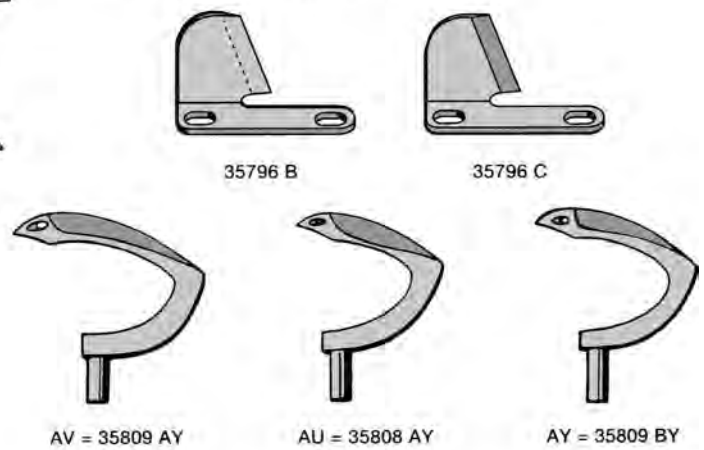

RICAMBI BLINDSTITCH US 718 - 99BL

NEEDLE DRIVE GROUP

FEED DRIVE GROUP

CROCHET - COLTELLI U.S. BLINDSTITCH / UNION SPECIAL

CROCHET - COLTELLI U.S. BLINDSTITCH

CROCHET-COLTELLI UNION SPECIAL

2100, 2200

33700

**34700, 34800
92800, 93800, 94800**

35600, 35700, 35800

36200

CT= Messer mit Hartmetall bestückt.
Knife tipped with tungsten carbide steel.
Cuchillas recargas de metal duro.