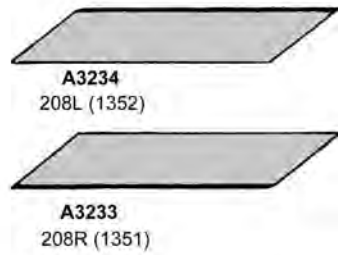

RICAMBI BLINDSTITCH US 718 - 99BL

NEEDLE DRIVE GROUP

FEED DRIVE GROUP

CROCHET - COLTELLI U.S. BLINDSTITCH / UNION SPECIAL

CROCHET - COLTELLI U.S. BLINDSTITCH

CROCHET-COLTELLI UNION SPECIAL

2100, 2200

33700

**34700, 34800
92800, 93800, 94800**

35600, 35700, 35800

36200

CT= Messer mit Hartmetall bestückt.
Knife tipped with tungsten carbide steel.
Cuchillas recargas de metal duro.