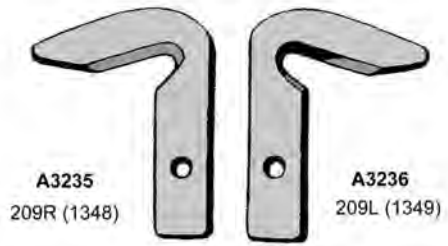

RICAMBI BLINDSTITCH US 718 - 99BL

NEEDLE DRIVE GROUP

FEED DRIVE GROUP

CROCHET - COLTELLI U.S. BLINDSTITCH / UNION SPECIAL

CROCHET - COLTELLI U.S. BLINDSTITCH

CROCHET-COLTELLI UNION SPECIAL

2100, 2200

33700

**34700, 34800
92800, 93800, 94800**

35600, 35700, 35800

36200

CT= Messer mit Hartmetall bestückt.
Knife tipped with tungsten carbide steel.
Cuchillas recargas de metal duro.