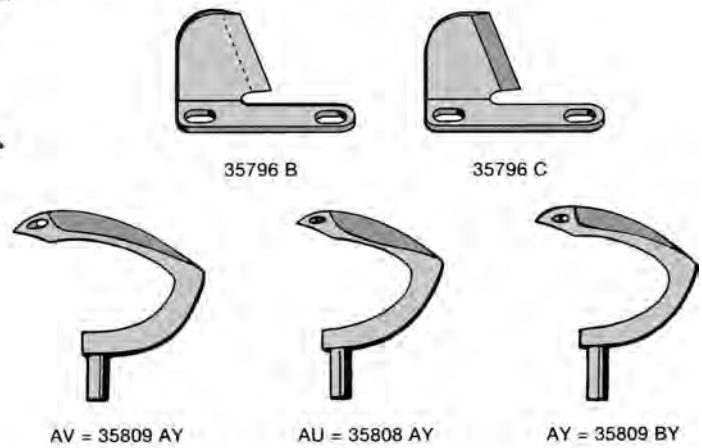

CROCHET - COLTELLI U.S. BLINDSTITCH / UNION SPECIAL

CROCHET - COLTELLI U.S. BLINDSTITCH

CROCHET-COLTELLI UNION SPECIAL

2100, 2200

33700

34700, 34800
92800, 93800, 94800

35600, 35700, 35800

36200

CT= Messer mit Hartmetall bestückt.
Knife tipped with tungsten carbide steel.
Cuchillas recargas de metal duro.

CROCHET - COLTELLI UNION SPECIAL

39200

39500

CROCHET - COLTELLI UNION SPECIAL

39800

39849

CT 39849