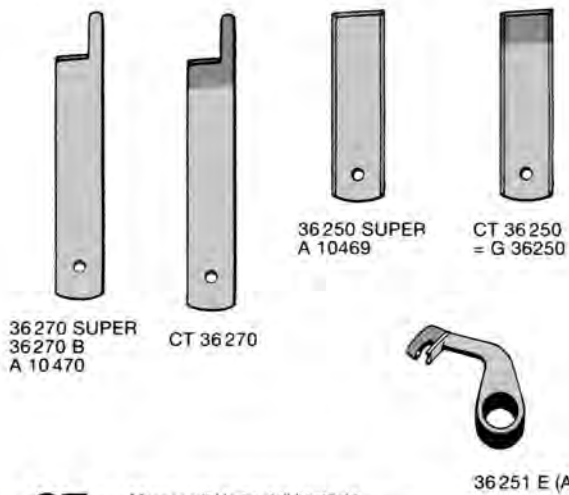

CROCHET - COLTELLI U.S. BLINDSTITCH / UNION SPECIAL

CROCHET - COLTELLI U.S. BLINDSTITCH

CROCHET-COLTELLI UNION SPECIAL

2100, 2200

33700

34700, 34800
92800, 93800, 94800

35600, 35700, 35800

36200

CT= Messer mit Hartmetall bestückt.
Knife tipped with tungsten carbide steel.
Cuchillas recargas de metal duro.

CROCHET - COLTELLI UNION SPECIAL

39200

39500

CROCHET - COLTELLI UNION SPECIAL

39800

39849

CT 39849