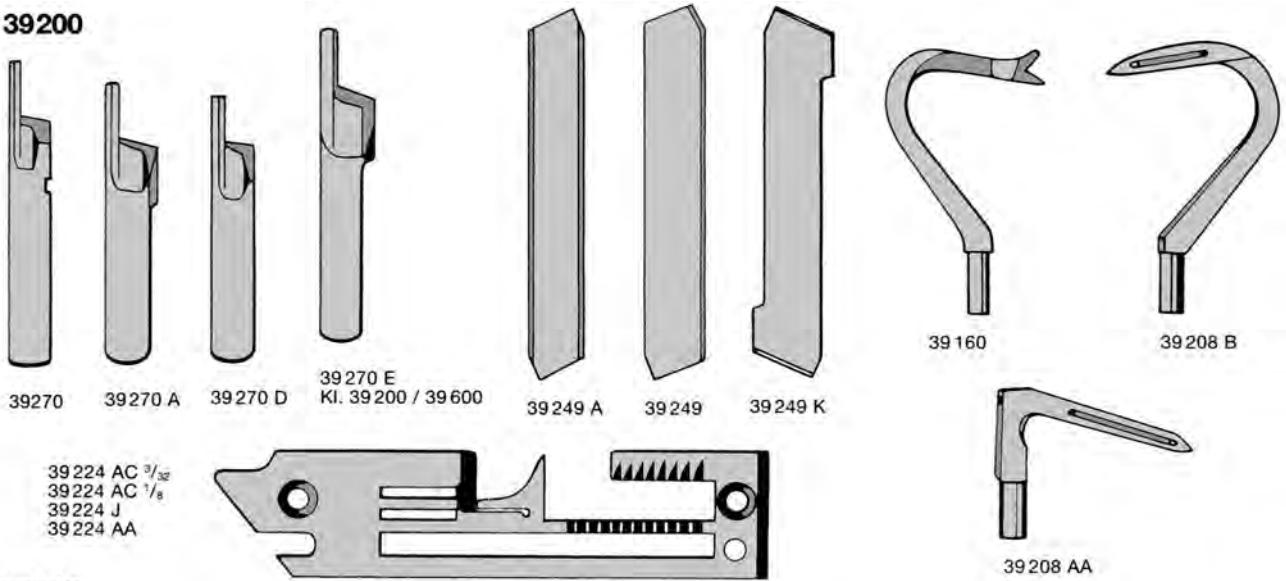

CROCHET - COLTELLI U.S. BLINDSTITCH / UNION SPECIAL

CROCHET - COLTELLI U.S. BLINDSTITCH

CROCHET-COLTELLI UNION SPECIAL

2100, 2200

33700

34700, 34800
92800, 93800, 94800

35600, 35700, 35800

36200

CT= Messer mit Hartmetall bestückt.
Knife tipped with tungsten carbide steel.
Cuchillas recargas de metal duro.

CROCHET - COLTELLI UNION SPECIAL

39200

39500

CROCHET - COLTELLI UNION SPECIAL

39800

39849

CT 39849