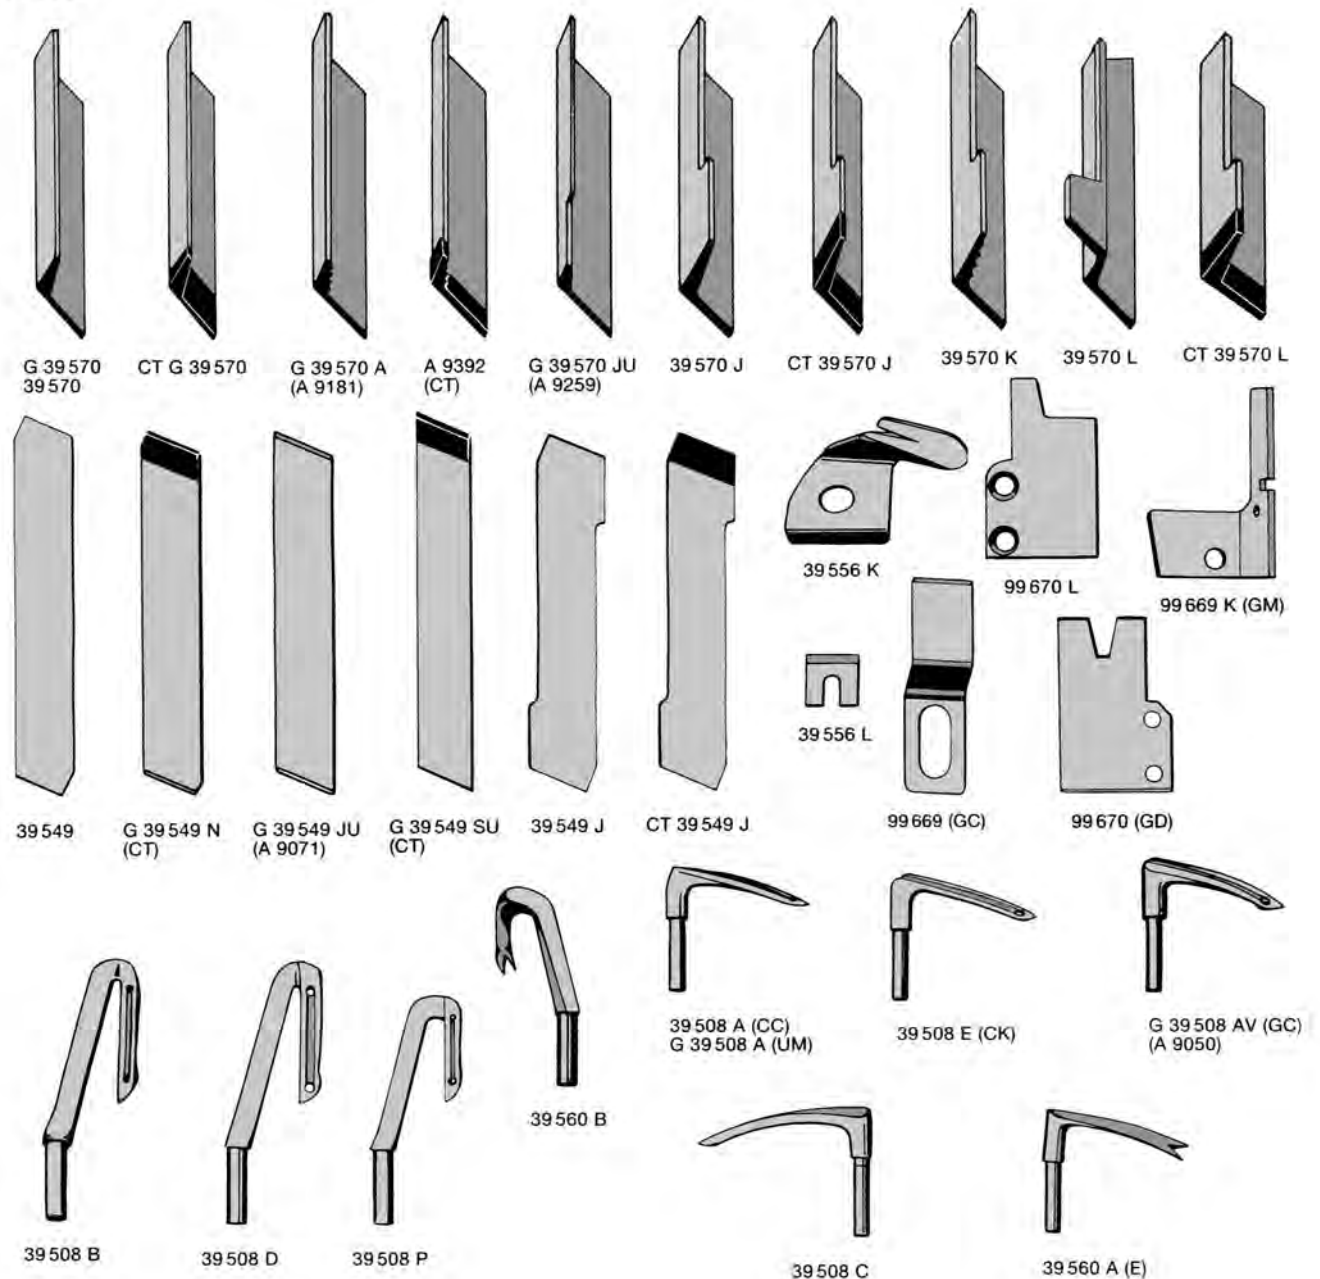

CROCHET - COLTELLI U.S. BLINDSTITCH / UNION SPECIAL

CROCHET - COLTELLI U.S. BLINDSTITCH

CROCHET-COLTELLI UNION SPECIAL

2100, 2200

33700

34700, 34800
92800, 93800, 94800

35600, 35700, 35800

36200

CT= Messer mit Hartmetall bestückt.
Knife tipped with tungsten carbide steel.
Cuchillas recargas de metal duro.

CROCHET - COLTELLI UNION SPECIAL

39200

39500

CROCHET - COLTELLI UNION SPECIAL

39800

39849

CT 39849