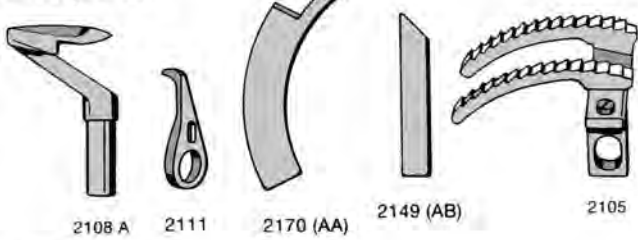

CROCHET - COLTELLI U.S. BLINDSTITCH / UNION SPECIAL

CROCHET - COLTELLI U.S. BLINDSTITCH

CROCHET-COLTELLI UNION SPECIAL

2100, 2200

33700

34700, 34800
92800, 93800, 94800

35600, 35700, 35800

36200

CT= Messer mit Hartmetall bestückt.
Knife tipped with tungsten carbide steel.
Cuchillas recargas de metal duro.

CROCHET - COLTELLI UNION SPECIAL

39200

39500

CROCHET - COLTELLI UNION SPECIAL

39800

39849

CT 39849