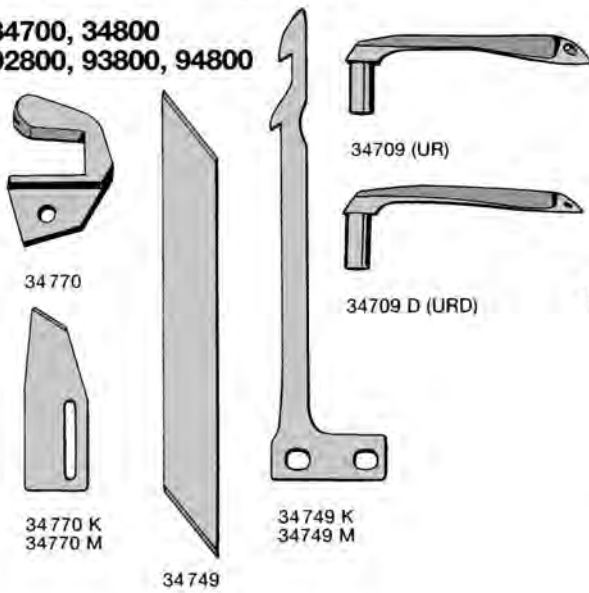

CROCHET - COLTELLI U.S. BLINDSTITCH / UNION SPECIAL

CROCHET - COLTELLI U.S. BLINDSTITCH

CROCHET-COLTELLI UNION SPECIAL

2100, 2200

33700

34700, 34800
92800, 93800, 94800

35600, 35700, 35800

36200

CT= Messer mit Hartmetall bestückt.
Knife tipped with tungsten carbide steel.
Cuchillas recargas de metal duro.

CROCHET - COLTELLI UNION SPECIAL

39200

39500

CROCHET - COLTELLI UNION SPECIAL

39800

39849

CT 39849