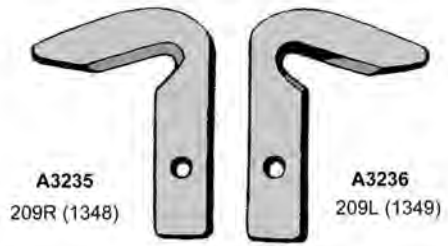

CROCHET - COLTELLI U.S. BLINDSTITCH / UNION SPECIAL

CROCHET - COLTELLI U.S. BLINDSTITCH

CROCHET-COLTELLI UNION SPECIAL

2100, 2200

33700

34700, 34800
92800, 93800, 94800

35600, 35700, 35800

36200

CT= Messer mit Hartmetall bestückt.
Knife tipped with tungsten carbide steel.
Cuchillas recargas de metal duro.

CROCHET - COLTELLI UNION SPECIAL

39200

39500

CROCHET - COLTELLI UNION SPECIAL

39800

39849

CT 39849