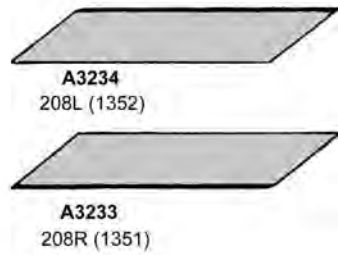

CROCHET - COLTELLI U.S. BLINDSTITCH / UNION SPECIAL

CROCHET - COLTELLI U.S. BLINDSTITCH

CROCHET-COLTELLI UNION SPECIAL

2100, 2200

33700

34700, 34800
92800, 93800, 94800

35600, 35700, 35800

36200