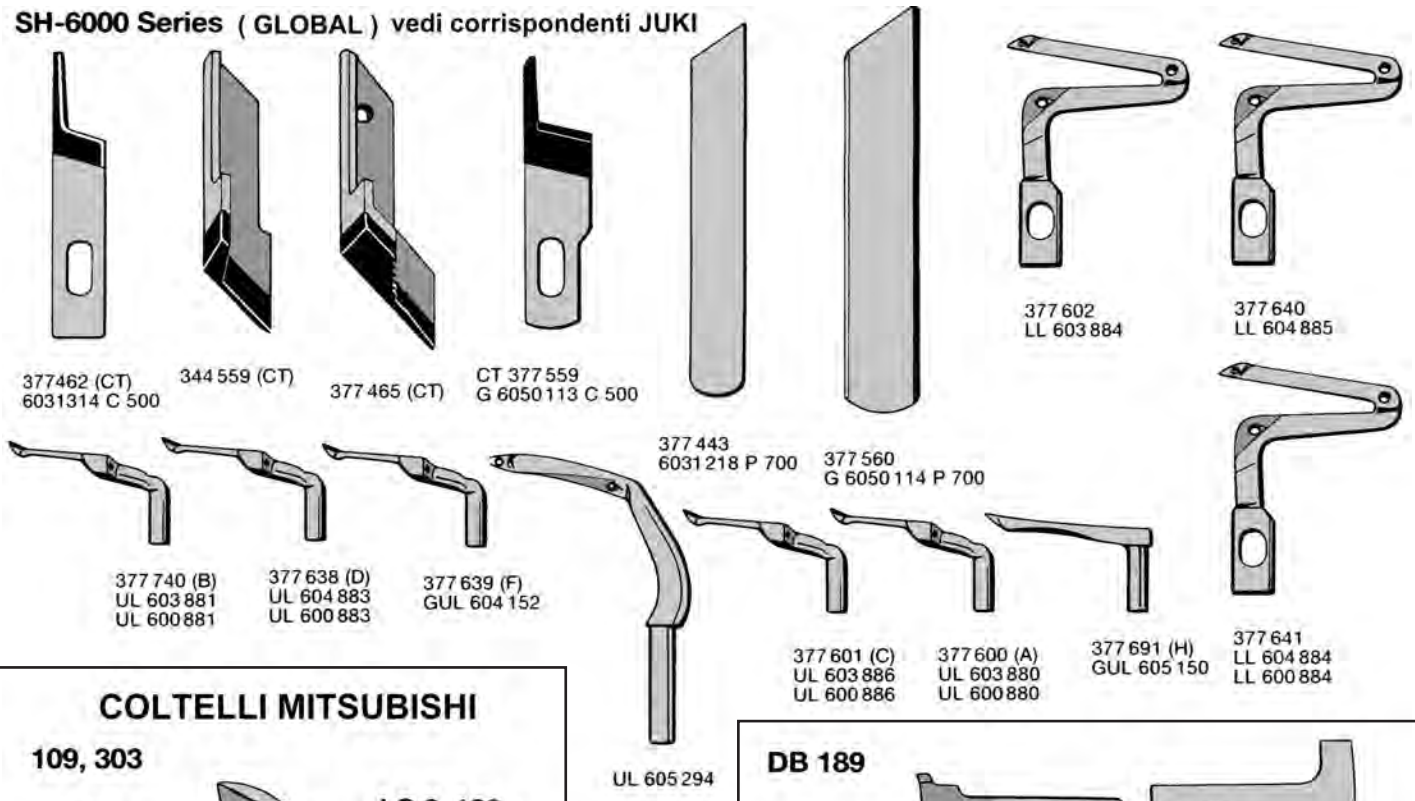

CROCHET - COLTELLI KINGTEX / MITSUBISHI

CROCHET-COLTELLI KINGTEX

SH-6000 Series (GLOBAL) vedi corrispondenti JUKI

COLTELLI MITSUBISHI