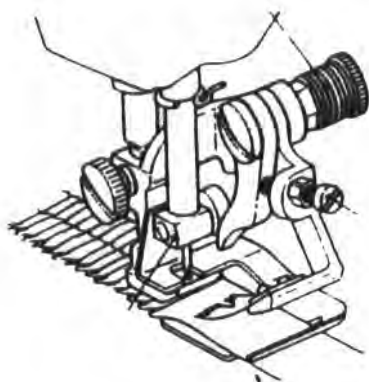

## ACCESSORI

**RC10-2059**  
per REECE 101 destra

**RC10-2060**  
per REECE 101 sinistra

**B8210-372-0A0**  
portabottoni JUKI / LEWIS

**A3457**  
distanziatore bottoni gambo  
per Singer 175 e Lewis  
versione da bancale - bilaterale

**P046646NO**  
Spaziatore per asole Pfaff  
KL. 3114 - 3116

## APPARECCHI PIEGHETTATORI

**A960**  
pieghettatore regolare  
una piega - un punto

**A961**  
tipo speciale con camme  
produce una piega regolare  
ogni punto, oppure  
una piega ogni 4 o 8 punti

lamella ricambio e morsetti  
con foro di vari diametri  
a richiesta

camme per 4 e 8 punti  
comprese nel kit