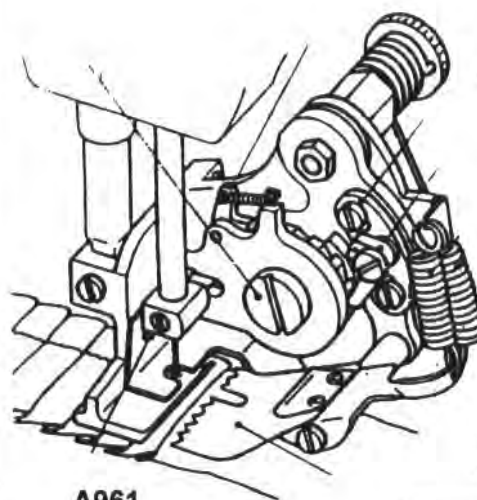

## ACCESSORI

**RC10-2059**  
per REECE 101 destra

**RC10-2060**  
per REECE 101 sinistra

**B8210-372-0A0**  
portabottoni JUKI / LEWIS

**A3457**  
distanziatore bottoni gambo  
per Singer 175 e Lewis  
versione da bancale - bilaterale

## APPARECCHI PIEGHETTATORI

**A960**  
pieghettatore regolare  
una piega - un punto

**A961**  
tipo speciale con camme  
produce una piega regolare  
ogni punto, oppure  
una piega ogni 4 o 8 punti

lamella ricambio e morsetti  
con foro di vari diametri  
a richiesta

camme per 4 e 8 punti  
comprese nel kit