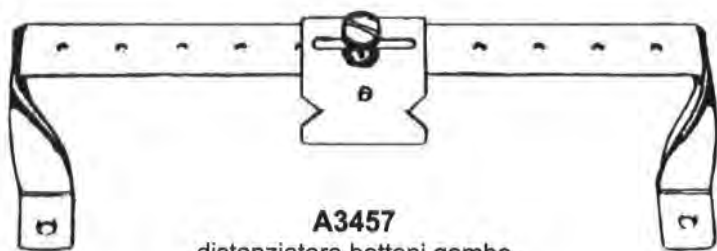

## ACCESSORI

**RC10-2059**  
per REECE 101 destra

**RC10-2060**  
per REECE 101 sinistra

**B8210-372-0A0**  
portabottoni JUKI / LEWIS

**A3457**  
distanziatore bottoni gambo  
per Singer 175 e Lewis  
versione da bancale - bilaterale

## APPARECCHI PIEGHETTATORI

**A960**  
pieghettatore regolare  
una piega - un punto

**A961**  
tipo speciale con camme  
produce una piega regolare  
ogni punto, oppure  
una piega ogni 4 o 8 punti

lamella ricambio e morsetti  
con foro di vari diametri  
a richiesta