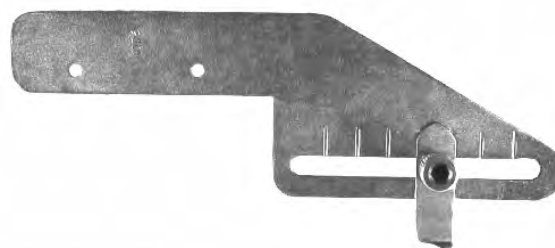

## ACCESSORI

**RC10-2059**  
per REECE 101 destra

**RC10-2060**  
per REECE 101 sinistra

**B8210-372-0A0**  
portabottoni JUKI / LEWIS

**A3457**  
distanziatore bottoni gambo  
per Singer 175 e Lewis  
versione da bancale - bilaterale

**P046646NO**  
Spaziatore per asole Pfaff  
KL. 3114 - 3116

## APPARECCHI PIEGHETTATORI

**A960**  
pieghettatore regolare  
una piega - un punto

**A961**  
tipo speciale con camme  
produce una piega regolare  
ogni punto, oppure  
una piega ogni 4 o 8 punti

lamella ricambio e morsetti  
con foro di vari diametri  
a richiesta