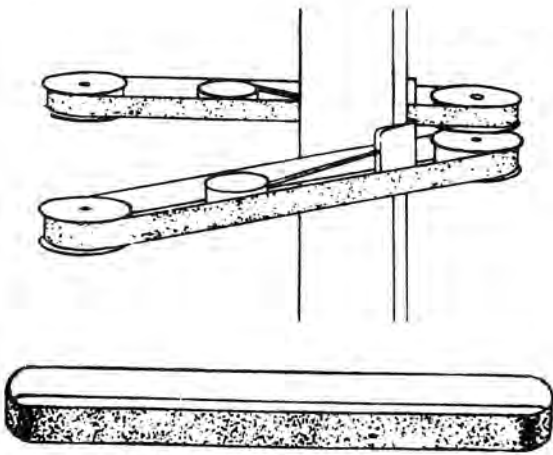

ANELLI ABRASIVI PER TAGLIERINE VERTICALI

MAIMIN - USA

- A1001M** - grana fine
- grana media
- grana grossa

KM - USA

EASTMAN - USA

- A1001E** - grana fine
- grana media
- grana grossa

KM (KS-EU.5") tipo piccolo

- A1001KM** - grana fine
- grana media
- grana grossa

ORIGINALI EASTMAN

- # 181C2-5 fine - **A1001E/O**
181C2-2 media -
181C2-1 grossa -

GURY COMET - USA

- A1001GU** - grana fine
- grana media
- grana grossa

WOLF - USA

- A1001W** - grana fine
- grana media
- grana grossa